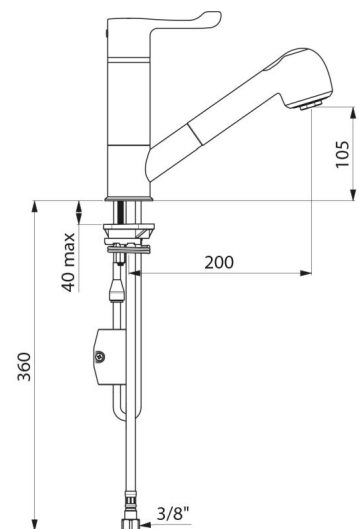

Comfort: uittrekbare sproeier 2 stralen

TECHNISCHE EIGENSCHAPPEN

SECURITHERM thermostatische spoeltafelmengkraan - Ref. H9612BEL

| | |
|-----------------------|--|
| Aansluiting | F3/8" |
| Technologie | SECURITHERM sequentiële mengkraan, Securitouch |
| Hoogte van de uitloop | 105 mm |
| Lengte van de uitloop | 200 mm |
| Debiet | 3 l/min |
| Temperatuurbegrenzing | Ja |
| Afwerking | Messing verchromd |