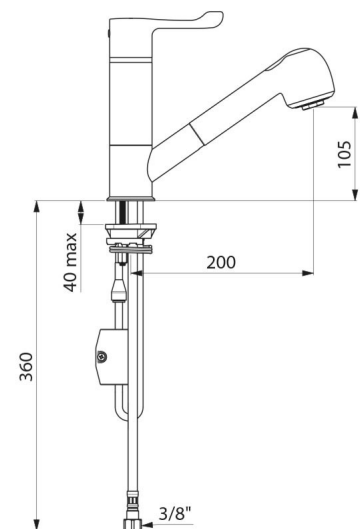

### TECHNISCHE EIGENSCHAPPEN

**SECURITHERM thermostatische spoeltafelmengkraan - Ref. H9612BEL**

Aansluiting	F3/8"
Technologie	SECURITHERM sequentiële mengkraan, Securitouch
Hoogte van de uitloop	105 mm
Lengte van de uitloop	200 mm
Debiet	4 l/min
Temperatuurbegrenzing	Ja
Afwerking	Messing verchromd