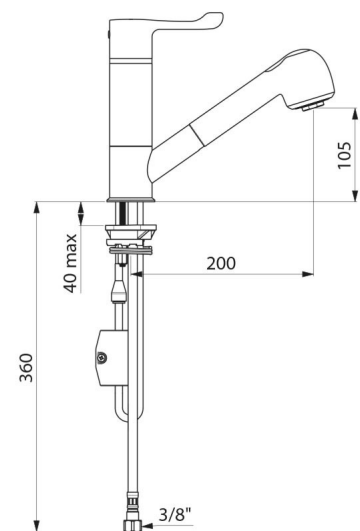

SECURITHERM

thermostatische spoeltafelmengkraan

Ref. H9612BEL

Thermostatische ééngreepsmengkraan met uittrekbare sproeier

BESCHRIJVING

SECURITHERM thermostatische spoeltafelmengkraan - Ref. H9612BEL

SECURITHERM thermostatische wastafelmengkraan op blad perfect geschikt voor babybaden.

Thermostatische sequentiële mengkraan: openen en sluiten op koud water. Geen terugvloeiing mogelijk tussen warm en koud water.

Anti-verbrandingsveiligheid: automatische sluiting bij onderbreking koud of warm water.

Securitouch thermische anti-verbrandingsisolatie.

Eéngatsmengkraan met draaibare uitloop H.105 mm L.200 mm.

Sequentiële mengkraan met uittrekbare sproeier 2 stralen met omsteller straalbreker/regen.

Thermostatisch sequentieel kalkwerend binnenwerk voor debiet en temperatuurregeling met eenzelfde laterale handeling.

Regelbare temperatuur van koud water tot 40°C.

Met temperatuurbegrenzing ingesteld op 40°C.

Lichaam met gladde binnenkant.

Debiet ingesteld op 3 l/min.

Bediening zonder manueel contact met hygiënische hendel L.100 mm.

BIOSAFE sproeislang die bacteriegroei tegengaat: doorzichtig polyurethaan om te zorgen voor een goede vervanging in geval van biofilm, gladde binnen- en buitenkant.

Flexibel met binnendiameter Ø 6: beperkte inhoud.

Specifiek tegengewicht.

PEX flexibels F3/8" met filters en terugslagklep op de koud watertoevoer.

Verstevigde bevestiging met 2 rvs staafjes.

Thermostatische mengkraan uitermate geschikt voor zorginstellingen, ziekenhuizen en klinieken.

Mengkraan geschikt voor mensen met beperkte mobiliteit.

Mengkraan met 30 jaar garantie.

TECHNISCHE EIGENSCHAPPEN

SECURITHERM thermostatische spoeltafelmengkraan - Ref. H9612BEL