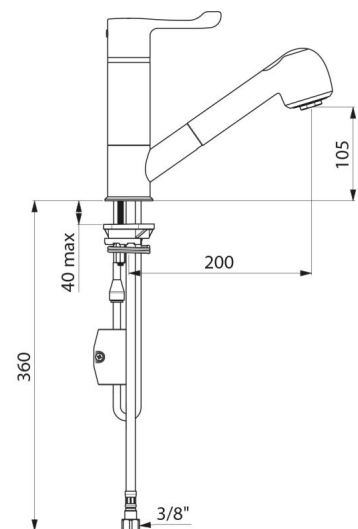

### TECHNISCHE EIGENSCHAPPEN

**SECURITHERM thermostatische spoeltafelmengkraan - Ref. H9612BEL**

Aansluiting	F3/8"
Technologie	SECURITHERM sequentiële mengkraan, Securitouch
Hoogte van de uitloop	105 mm
Lengte van de uitloop	200 mm
Debiet	3 l/min
Temperatuurbegrenzing	Ja
Afwerking	Messing verchromd