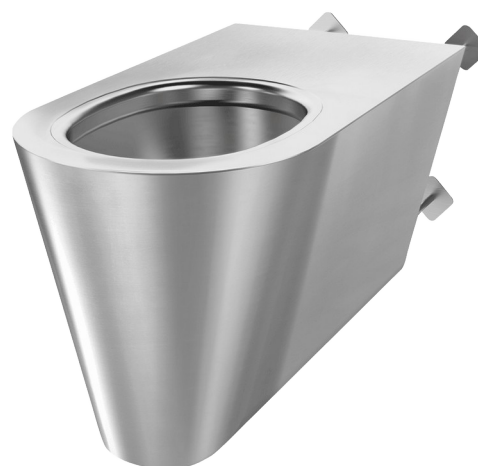

Hangtoilet 700 S TC

Ref. 160710

RVS 304 mat gepolijst - Vandalbestendig

BESCHRIJVING

Hangtoilet 700 S TC - Ref. 160710

Hangtoilet voor installatie door de muur met technische ruimte.
Verlengd model, lengte 700 mm voor een beter comfort voor personen met beperkte mobiliteit.

Bacteriostatisch RVS 304.

Mat gepolijste afwerking.

Dikte RVS: 1,5 mm.

Geperste kom, zonder lasnaden, voor een eenvoudig onderhoud en een betere hygiëne.

De binnenkant van de kom is gepolijst en de randen zijn afgerond voor een gemakkelijke reiniging.

Met spoelrand.

Horizontale toevoer Ø 55 mm.

Horizontale afvoer Ø 100 mm.

Waterbesparing: efficiënte werking met 4 L water of meer.

Inkortbare draadstang 200 mm (andere lengtes beschikbaar op aanvraag).

Toilet met gesloten onderkant.

CE markering. Conform de norm EN 997 voor een spoeling van 4 L.

Gewicht: 16,5 kg.

30 jaar garantie.

VOORDELEN

Bacteriostatisch RVS 304

Geschikt voor zware utiliteiten

TECHNISCHE EIGENSCHAPPEN

Hangtoilet 700 S TC - Ref. 160710