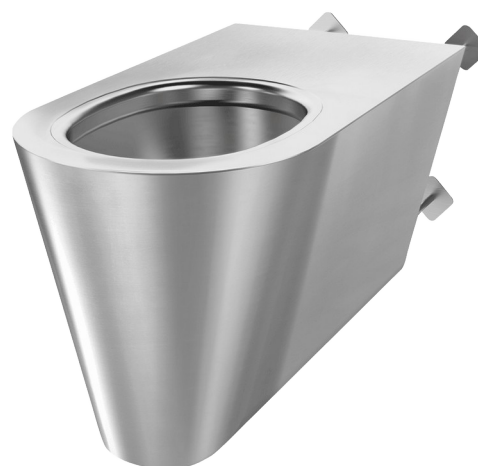

Hangtoilet 700 S TC

Ref. 160710

RVS 304 mat gepolijst - Vandalbestendig

BESCHRIJVING

Hangtoilet 700 S TC - Ref. 160710

Hangtoilet voor installatie door de muur met technische ruimte.
 Verlengd model, lengte 700 mm voor een beter comfort voor personen met beperkte mobiliteit.
 Bacteriostatisch RVS 304.
 Mat gepolijste afwerking.
 Dikte RVS: 1,5 mm.
 Geperste kom, zonder lasnaden, voor een eenvoudig onderhoud en een betere hygiëne.
 De binnenkant van de kom is gepolijst en de randen zijn afgerond voor een gemakkelijke reiniging.
 Met spoelrand.
 Horizontale toevoer Ø 55 mm.
 Horizontale afvoer Ø 100 mm.
 Waterbesparing: efficiënte werking met 4 L water of meer.
 Inkortbare draadstang 200 mm (andere lengtes beschikbaar op aanvraag).
 Toilet met gesloten onderkant.
 CE markering. Conform de norm EN 997 voor een spoeling van 4 L.
 Gewicht: 16,5 kg.
 30 jaar garantie.

VOORDELEN

Bacteriostatisch RVS 304

Geschikt voor zware utiliteiten

TECHNISCHE EIGENSCHAPPEN

Hangtoilet 700 S TC - Ref. 160710

Hoogte	350 mm
Lengte	700 mm
Breedte	360 mm
Dikte	1,5 mm
Afwerking	RVS 304 mat gepolijst
Standaarden	
Waarborg	