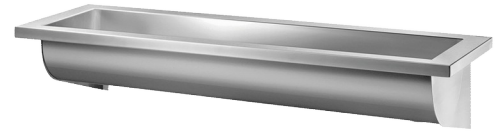

CANAL collectieve wastafel wandmodel

Ref. 120310

RVS 304 mat gepolijst - L. 3000 mm

BESCHRIJVING

CANAL collectieve wastafel wandmodel - Ref. 120310

Collectieve wastafel te bevestigen aan de muur, 5 plaatsen - 3.000 mm. Bacteriostatisch RVS 304.

Mat gepolijste afwerking.

Dikte rvs: 0,8 mm voor de kom en 1,5 mm voor de omtrek en de montagebeugels.

Eenvoudig te plaatsen: rvs is minder zwaar dan andere materialen.

Het is mogelijk muurkranen of kranen op blad te installeren.

Afloop rechts.

Zonder kraangat.

Geleverd met afvoerplug 1"1/2. Zonder overloop.

Bevestigingen meegeleverd.

CE markering. Conform de norm EN 14296.

Gewicht: 15,6 kg.

Het is mogelijk een spatwand te plaatsen in bacteriostatisch RVS 304 (ref. 100310).

30 jaar garantie.

VOORDELEN

Bacteriostatisch RVS 304, glad oppervlak

TECHNISCHE EIGENSCHAPPEN

CANAL collectieve wastafel wandmodel - Ref. 120310

Hoogte	245 mm
Lengte	3.000 mm
Breedte	400 mm
Dikte	0,8 mm (kom) en 1,5 mm (omtrek en montagebeugels)
Afwerking	RVS 304 mat gepolijst
Standaarden	
Waarborg	