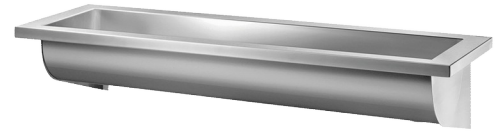

CANAL collectieve wastafel wandmodel

Ref. 120310

RVS 304 mat gepolijst - L. 3000 mm

BESCHRIJVING

CANAL collectieve wastafel wandmodel - Ref. 120310

Collectieve wastafel te bevestigen aan de muur, 5 plaatsen - 3.000 mm.
Bacteriostatisch RVS 304.

Mat gepolijste afwerking.

Dikte rvs: 0,8 mm voor de kom en 1,5 mm voor de omtrek en de montagebeugels.

Eenvoudig te plaatsen: rvs is minder zwaar dan andere materialen.

Het is mogelijk muurkranen of kranen op blad te installeren.

Afloop rechts.

Zonder kraangat.

Geleverd met afvoerplug 1"1/2. Zonder overloop.

Bevestigingen meegeleverd.

CE markering. Conform de norm EN 14296.

Gewicht: 15,6 kg.

Het is mogelijk een spatwand te plaatsen in bacteriostatisch RVS 304 (ref. 100310).

30 jaar garantie.

VOORDELEN

Bacteriostatisch RVS 304, glad oppervlak

TECHNISCHE EIGENSCHAPPEN

CANAL collectieve wastafel wandmodel - Ref. 120310

| | |
|-------------|---|
| Hoogte | 245 mm |
| Lengte | 3.000 mm |
| Breedte | 400 mm |
| Dikte | 0,8 mm (kom) en 1,5 mm (omtrek en montagebeugels) |
| Afwerking | RVS 304 mat gepolijst |
| Standaarden |  |
| Waarborg |  |