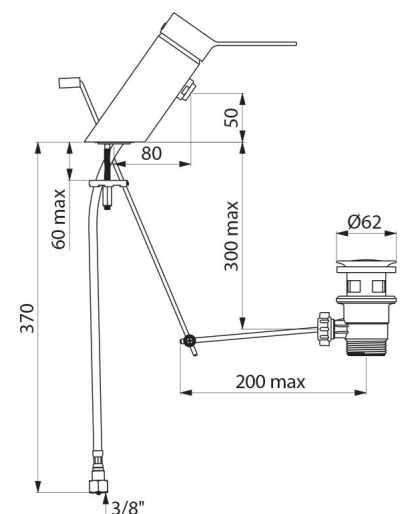

SECURITHERM EP BIOSAFE wastafelmengkraan met drukcompensatie

Ref. 2620MINIEP

Mechanische ééngatsmengkraan zonder uitloop H.50 L.80

BESCHRIJVING

SECURITHERM EP BIOSAFE wastafelmengkraan met drukcompensatie - Ref. 2620MINIEP

SECURITHERM wastafelmengkraan met drukcompensatie op blad.
Mechanische ééngatsmengkraan H.50 mm L.80 mm.

Zonder uitloop: hygiënische straalbreker geïntegreerd in het lichaam.
Keramisch binnenwerk Ø 35 met drukcompensatie met vooraf ingestelde temperatuurbegrenzing.

Totale anti-verbrandingsveiligheid: beperkt debiet WW bij onderbreking KW (en omgekeerd).

Constante temperatuur, ongeacht druk- en debietschommelingen in het net.
Securitouch thermische anti-verbrandingsisolatie.

Een thermische spoeling is eenvoudig uit te voeren zonder demonteren van de greep en zonder afsluiten van de koud watertoevoer.

Lichaam van de mengkraan met gladde binnenkant en zeer beperkte hoeveelheid water (beperkt bacterievorming).

Debiet beperkt op 4 l/min bij 3 bar.

Bediening met volle greep.

Mengkraan met ergonomische trekplug en afvoer 1"1/4 in messing.

Geleverd met PEX flexibels F3/8" met draaiende koppeling.

Met filters en terugslagkleppen.

Verstevigde bevestiging met 2 rvs staafjes.

SECURITHERM mechanische mengkraan met drukcompensatie, uitermate geschikt voor zorginstellingen, ziekenhuizen en klinieken.

Ééngatsmengkraan geschikt voor mensen met beperkte mobiliteit.

Mengkraan met 30 jaar garantie.

TECHNISCHE EIGENSCHAPPEN

SECURITHERM EP BIOSAFE wastafelmengkraan met drukcompensatie - Ref. 2620MINIEP