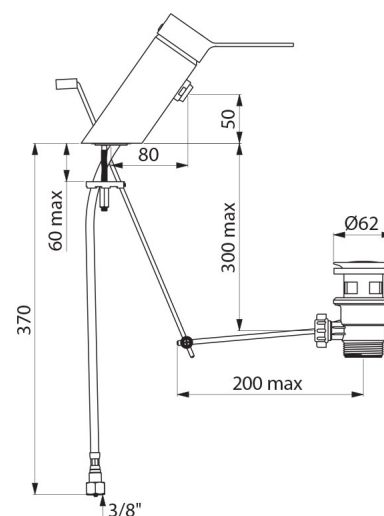

TECHNISCHE EIGENSCHAPPEN

SECURITHERM EP BIOSAFE wastafelmengkraan met drukcompensatie - Ref. 2620MINIEP

Aansluiting	F3/8"
Technologie	SECURITHERM EP BIOSAFE mechanische mengkraan
Hoogte van de uitloop	50 mm
Lengte van de uitloop	80 mm
Debiet	4 l/min bij 3 bar
Temperatuurbegrenzing	JA
Standaarden	ACS   
Waarborg	