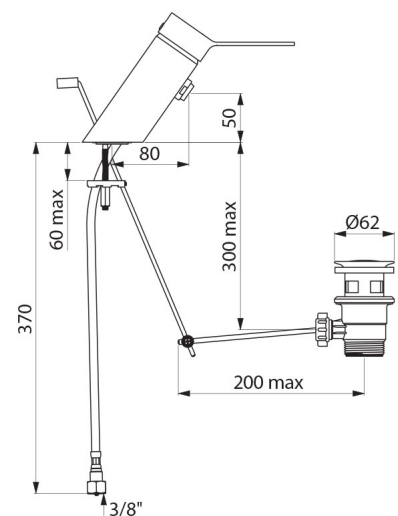

## TECHNISCHE EIGENSCHAPPEN

**SECURITHERM EP BIOSAFE wastafelmengkraan met drukcompensatie - Ref. 2620MINIEP**

Aansluiting	F3/8"
Technologie	SECURITHERM EP BIOSAFE mechanische mengkraan
Hoogte van de uitloop	50 mm
Lengte van de uitloop	80 mm
Debiet	4 l/min bij 3 bar
Temperatuurbegrenzing	JA
Standaarden	ACS   
Waarborg	