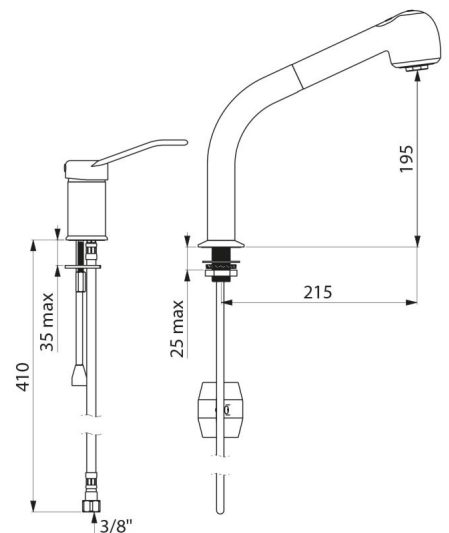

Combinatie EP mengkraan en zuil met uittrekbare sproeier

Ref. 2599EP

Voor materniteit, neonatologie bad

BESCHRIJVING

Combinatie EP mengkraan en zuil met uittrekbare sproeier - Ref. 2599EP

Spoeltafelmengkraan met zuil en uittrekbare sproeier.
 Ééngatsmengkraan met drukcompensatie en met zuil geschikt voor babybaden.
 Draaibare zuil H.195 L.215 met uittrekbare sproeier 2 stralen met omsteller straalbreker/regen.
 Keramisch binnenwerk Ø 35 met drukcompensatie met vooraf ingestelde temperatuurbegrenzing.
 Totale antiverbrandingsveiligheid: beperkt debiet warm water bij onderbreking koud water (en omgekeerd).
 Constante temperatuur, ongeacht druk- en debietschommelingen in het net.
 Securitouch thermische antiverbrandingsisolatie.
 Lichaam van de ééngatsmengkraan en zuil met gladde binnenkant.
 Debiet 7 l/min bij 3 bar.
 Bediening met open greep.
 BIOSAFE sproeislang die bacteriegroei tegengaat: doorzichtig polyurethaan om te zorgen voor een goede vervanging in geval van biofilm, gladde binnen- en buitenkant.
 Flexibel met kleine diameter (binnenkant Ø 6): beperkte inhoud.
 Specifiek tegengewicht.
 Lichaam in verchroomd messing.
 PEX flexibels F3/8".
 Verstevigde bevestiging met 2 rvs staafjes.
 SECURITHERM mechanische mengkraan met drukcompensatie met sproeier uitermate geschikt voor zorginstellingen, ziekenhuizen en klinieken.
 Ééngatsmengkraan geschikt voor mensen met beperkte mobiliteit.
 Ééngreepsmengkraan met 30 jaar garantie.

VOORDELEN

-  Beperkt debiet WW bij onderbreking KW
-  Hygiëne: sproeislang met gladde binnenkant
-  Ergonomie: open greep voor gemakkelijke grip
-  Comfort: kraan met uittrekbare sproeier 2 stralen

TECHNISCHE EIGENSCHAPPEN

Combinatie EP mengkraan en zuil met uittrekbare sproeier - Ref. 2599EP

Aansluiting	F3/8"
Technologie	SECURITHERM EP
Hoogte van de uitloop	195 mm
Lengte van de uitloop	215 mm
Debiet	7 l/min bij 3 bar
Temperatuurbegrenzing	Ja
Afwerking	Messing verchroomd
Standaarden	   