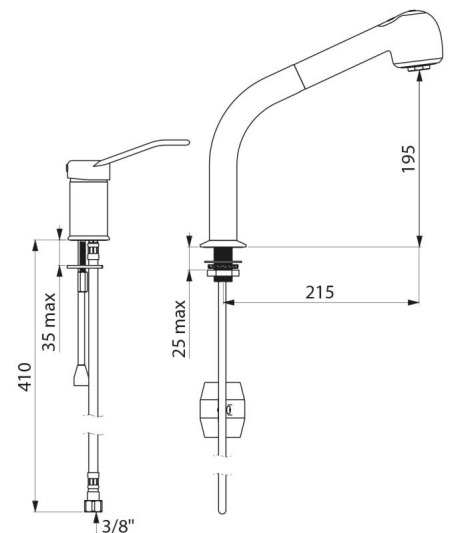

## BESCHRIJVING

Combinatie EP mengkraan en zuil met uittrekbare sproeier - Ref. 2599EP

Spoeltafelmengkraan met zuil en uittrekbare sproeier.  
 Ééngatsmengkraan met drukcompensatie en met zuil geschikt voor babybaden.  
 Draaibare zuil H.195 L.215 met uittrekbare sproeier 2 stralen met omsteller straalsbreker/regen.  
 Keramisch binnenwerk Ø 35 met drukcompensatie met vooraf ingestelde temperatuurbegrenzing.  
 Totale antiverbrandingsveiligheid: beperkt debiet warm water bij onderbreking koud water (en omgekeerd).  
 Constante temperatuur, ongeacht druk- en debietschommelingen in het net.  
 Securitouch thermische antiverbrandingsisolatie.  
 Lichaam van de ééngatsmengkraan en zuil met gladde binnenkant.  
 Debiet 7 l/min bij 3 bar.  
 Bediening met open greep.  
 BIOSAFE sproeislang die bacteriegroei tegengaat: doorzichtig polyurethaan om te zorgen voor een goede vervanging in geval van biofilm, gladde binnen- en buitenkant.  
 Flexibel met kleine diameter (binnenkant Ø 6): beperkte inhoud.  
 Specifiek tegengewicht.  
 Lichaam in verchromd messing.  
 PEX flexibels F3/8".  
 Verstevigde bevestiging met 2 rvs staafjes.  
 SECURITHERM mechanische mengkraan met drukcompensatie met sproeier uitermate geschikt voor zorginstellingen, ziekenhuizen en klinieken.  
 Ééngatsmengkraan geschikt voor mensen met beperkte mobiliteit.  
 Ééngreepsmengkraan met 30 jaar garantie.

## TECHNISCHE EIGENSCHAPPEN

Combinatie EP mengkraan en zuil met uittrekbare sproeier - Ref. 2599EP

Aansluiting	F3/8"
Technologie	SECURITHERM EP
Hoogte van de uitloop	195 mm
Lengte van de uitloop	215 mm
Debiet	7 l/min bij 3 bar
Temperatuurbegrenzing	Ja
Afwerking	Messing verchromd
Standaarden	   