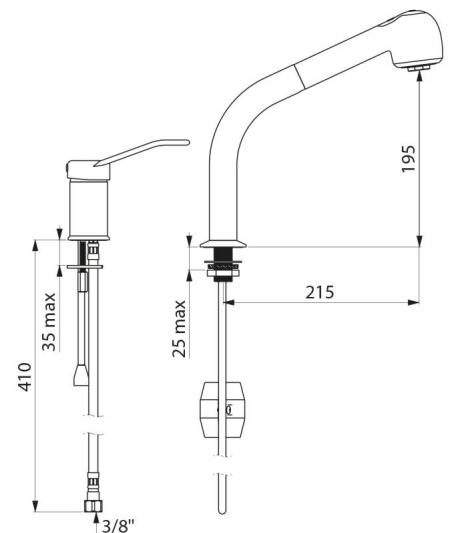

Combinatie EP mengkraan en zuil met uittrekbare sproeier

Ref. 2599EP

Voor materniteit, neonatologie bad

BESCHRIJVING

Combinatie EP mengkraan en zuil met uittrekbare sproeier - Ref. 2599EP

Spoeltafelmengkraan met zuil en uittrekbare sproeier.
 Ééngatsmengkraan met drukcompensatie en met zuil geschikt voor babybaden.
 Draaibare zuil H.195 L.215 met uittrekbare sproeier 2 stralen met omsteller straalsbreker/regen.
 Keramisch binnenwerk Ø 35 met drukcompensatie met vooraf ingestelde temperatuurbegrenzing.
 Totale antiverbrandingsveiligheid: beperkt debiet warm water bij onderbreking koud water (en omgekeerd).
 Constante temperatuur, ongeacht druk- en debietschommelingen in het net. Securitouch thermische antiverbrandingsisolatie.
 Lichaam van de ééngatsmengkraan en zuil met gladde binnenkant.
 Debiet 7 l/min bij 3 bar.
 Bediening met open greep.
 BIOSAFE sproeislang die bacteriegroei tegengaat: doorzichtig polyurethaan om te zorgen voor een goede vervanging in geval van biofilm, gladde binnen- en buitenkant.
 Flexibel met kleine diameter (binnenkant Ø 6): beperkte inhoud.
 Specifiek tegengewicht.
 Lichaam in verchroomd messing.
 PEX flexibels F3/8".
 Verstevigde bevestiging met 2 rvs staafjes.
 SECURITHERM mechanische mengkraan met drukcompensatie met sproeier uitermate geschikt voor zorginstellingen, ziekenhuizen en klinieken.
 Ééngatsmengkraan geschikt voor mensen met beperkte mobiliteit.
 Ééngreepsmengkraan met 30 jaar garantie.

VOORDELEN

-  Beperkt debiet WW bij onderbreking KW
-  Hygiëne: sproeislang met gladde binnenkant
-  Ergonomie: open greep voor gemakkelijke grip
-  Comfort: kraan met uittrekbare sproeier 2 stralen

TECHNISCHE EIGENSCHAPPEN

Combinatie EP mengkraan en zuil met uittrekbare sproeier - Ref. 2599EP

Aansluiting	F3/8"
Technologie	SECURITHERM EP
Hoogte van de uitloop	195 mm
Lengte van de uitloop	215 mm
Debiet	7 l/min bij 3 bar
Temperatuurbegrenzing	Ja
Afwerking	Messing verchroomd
Standaarden	   