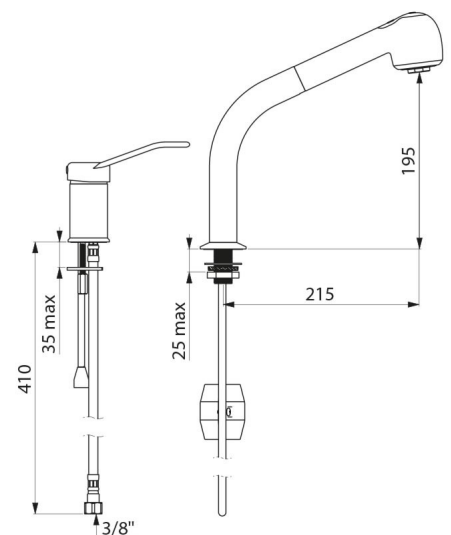

Combinatie EP mengkraan en zuil met uittrekbare sproeier

Ref. 2599EP

Voor materniteit, neonatologie bad

BESCHRIJVING

Combinatie EP mengkraan en zuil met uittrekbare sproeier - Ref. 2599EP

Spoeltafelmengkraan met zuil en uittrekbare sproeier.
 Ééngatsmengkraan met drukcompensatie en met zuil geschikt voor babybaden.
 Draaibare zuil H.195 L.215 met uittrekbare sproeier 2 stralen met omsteller straalbreker/regen.
 Keramisch binnenwerk Ø 35 met drukcompensatie met vooraf ingestelde temperatuurbegrenzing.
 Totale antiverbrandingsveiligheid: beperkt debiet warm water bij onderbreking koud water (en omgekeerd).
 Constante temperatuur, ongeacht druk- en debietschommelingen in het net.
 Securitouch thermische antiverbrandingsisolatie.
 Lichaam van de ééngatsmengkraan en zuil met gladde binnenkant.
 Debiet 7 l/min bij 3 bar.
 Bediening met open greep.
 BIOSAFE sproeislang die bacteriegroei tegengaat: doorzichtig polyurethaan om te zorgen voor een goede vervanging in geval van biofilm, gladde binnen- en buitenkant.
 Flexibel met kleine diameter (binnenkant Ø 6): beperkte inhoud.
 Specifiek tegengewicht.
 Lichaam in verchromd messing.
 PEX flexibels F3/8".
 Verstevigde bevestiging met 2 rvs staafjes.
 SECURITHERM mechanische mengkraan met drukcompensatie met sproeier uitermate geschikt voor zorginstellingen, ziekenhuizen en klinieken.
 Ééngatsmengkraan geschikt voor mensen met beperkte mobiliteit.
 Ééngreepsmengkraan met 30 jaar garantie.

VOORDELEN

-  Beperkt debiet WW bij onderbreking KW
-  Hygiëne: sproeislang met gladde binnenkant
-  Ergonomie: open greep voor gemakkelijke grip
-  Comfort: kraan met uittrekbare sproeier 2 stralen

TECHNISCHE EIGENSCHAPPEN

Combinatie EP mengkraan en zuil met uittrekbare sproeier - Ref. 2599EP

Aansluiting	F3/8"
Technologie	SECURITHERM EP
Hoogte van de uitloop	195 mm
Lengte van de uitloop	215 mm
Debiet	7 l/min bij 3 bar
Temperatuurbegrenzing	Ja
Afwerking	Messing verchromd
Standaarden	   