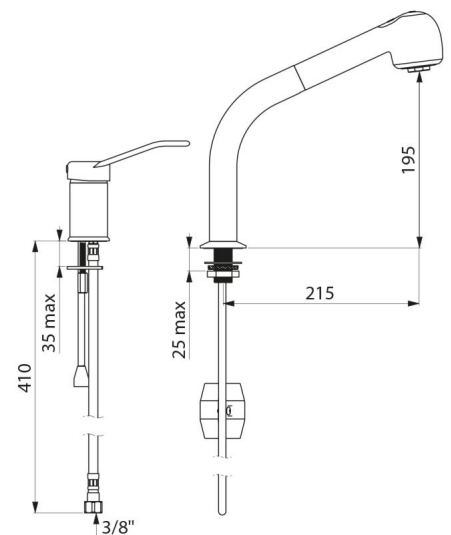

# Combinatie EP mengkraan en zuil met uittrekbare sproeier

Ref. 2599EP

Voor materniteit, neonatologie bad

## BESCHRIJVING

Combinatie EP mengkraan en zuil met uittrekbare sproeier - Ref. 2599EP

Spoeltafelmengkraan met zuil en uittrekbare sproeier.  
 Eéngatsmengkraan met drukcompensatie en met zuil geschikt voor babybaden.  
 Draaibare zuil H.195 L.215 met uittrekbare sproeier 2 stralen met omsteller straalbreker/regen.  
 Keramisch binnenwerk Ø 35 met drukcompensatie met vooraf ingestelde temperatuurbegrenzing.  
 Totale antiverbrandingsveiligheid: beperkt debiet warm water bij onderbreking koud water (en omgekeerd).  
 Constante temperatuur, ongeacht druk- en debietschommelingen in het net. Securitherm thermische antiverbrandingsisolatie.  
 Lichaam van de eéngatsmengkraan en zuil met gladde binnenkant.  
 Debiet 7 l/min bij 3 bar.  
 Bediening met open greep.  
 BIOSAFE sproeislang die bacteriegroei tegengaat: doorzichtig polyurethaan om te zorgen voor een goede vervanging in geval van biofilm, gladde binnen- en buitenkant.  
 Flexibel met kleine diameter (binnenkant Ø 6): beperkte inhoud.  
 Specifiek tegengewicht.  
 Lichaam in verchromd messing.  
 PEX flexibels F3/8".  
 Verstevigde bevestiging met 2 rvs staafjes.  
 SECURITHERM mechanische mengkraan met drukcompensatie met sproeier uitermate geschikt voor zorginstellingen, ziekenhuizen en klinieken.  
 Eéngatsmengkraan geschikt voor mensen met beperkte mobiliteit.  
 Eéngreepsmengkraan met 30 jaar garantie.

## TECHNISCHE EIGENSCHAPPEN

Combinatie EP mengkraan en zuil met uittrekbare sproeier - Ref. 2599EP

Aansluiting	F3/8"
Technologie	SECURITHERM EP
Hoogte van de uitloop	195 mm
Lengte van de uitloop	215 mm
Debiet	7 l/min bij 3 bar
Temperatuurbegrenzing	Ja
Afwerking	Messing verchromd
Standaarden	ACS   