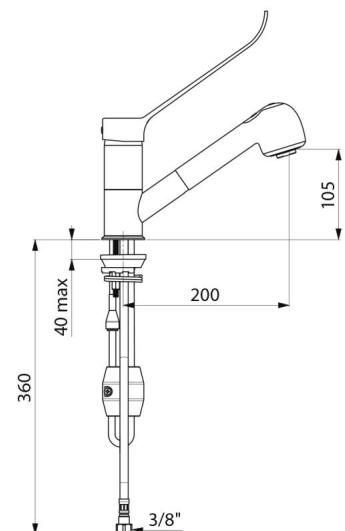

BIOSAFE sproeislang die bacteriegroei tegengaat: doorzichtig polyurethaan om te zorgen voor een goede vervanging in geval van biofilm, gladde binnen- en buitenkant.

Flexibel met kleine diameter (binnenkant Ø 6): beperkte inhoud. Specifiek tegengewicht.

TECHNISCHE EIGENSCHAPPEN

Mengkraan met drukcompensatie en uittrekbare sproeier - Ref. 2211LEP

Aansluiting	F3/8"
Technologie	SECURITHERM EP mechanische mengkraan
Hoogte van de uitloop	105 mm
Lengte van de uitloop	200 mm
Debiet	7 l/min bij 3 bar
Temperatuurbegrenzing	Ja
Afwerking	Messing verchroomd