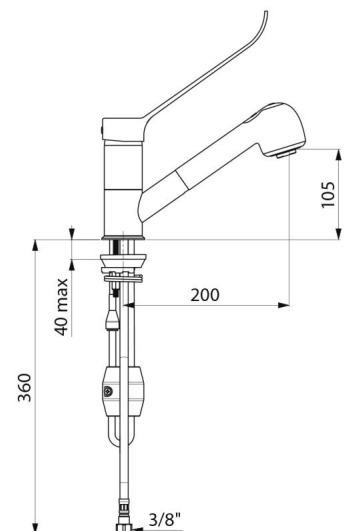

## BESCHRIJVING

Mengkraan met drukcompensatie en uittrekbare sproeier - Ref. 2211LEP

Mechanische spoeltafelmengkraan met drukcompensatie op blad, geschikt voor babybaden.  
 Ééngatsmengkraan met uittrekbare sproeier, met draaibare uitloop H.105 mm L.200 mm.  
 Keramisch binnenwerk Ø 40 met drukcompensatie met vooraf ingestelde temperatuurbegrenzing.  
 Totale antiverbrandingsveiligheid: beperkt warm waterdebiet bij onderbreking koud water (en omgekeerd).  
 Constante temperatuur, ongeacht druk- en debietschommelingen in het net. Securitherm thermische antiverbrandingsisolatie.  
 Mechanische mengkraan met uittrekbare sproeier 2 stralen met omsteller straalbreker/regen.  
 Lichaam met gladde binnenkant.  
 Debiet beperkt op 7 l/min bij 3 bar.  
 Lichaam in verchromd messing en bediening met hygiënische hendel L.175 mm.  
 BIOSAFE sproeislang die bacteriegroei tegengaat: doorzichtig polyurethaan om te zorgen voor een goede vervanging in geval van biofilm, gladde binnen- en buitenkant.  
 Flexibel met kleine diameter (binnenkant Ø 6): beperkte inhoud. Specifiek tegengewicht.  
 PEX flexibels F3/8" met filters en terugslagkleppen.  
 Verstevigde bevestiging met 2 rvs staafjes.  
 SECURITHERM mechanische mengkraan met drukcompensatie, uitermate geschikt voor zorginstellingen, ziekenhuizen en klinieken.  
 Mechanische spoeltafelmengkraan.  
 Ééngatsmengkraan geschikt voor mensen met beperkte mobiliteit.  
 Mengkraan met 30 jaar garantie.

## TECHNISCHE EIGENSCHAPPEN

Mengkraan met drukcompensatie en uittrekbare sproeier - Ref. 2211LEP

Aansluiting	F3/8"
Technologie	SECURITHERM EP mechanische mengkraan
Hoogte van de uitloop	105 mm
Lengte van de uitloop	200 mm
Debiet	7 l/min bij 3 bar
Temperatuurbegrenzing	Ja
Afwerking	Messing verchromd