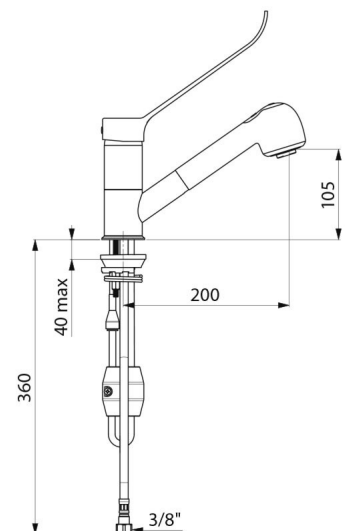

Flexibel met kleine diameter (binnenkant Ø 6): beperkte inhoud.

Specifiek tegengewicht.

PEX flexibels F3/8" met filters en terugslagkleppen.

Verstevigde bevestiging met 2 rvs staafjes.

SECURITHERM mechanische mengkraan met drukcompensatie, uitermate geschikt voor zorginstellingen, ziekenhuizen en klinieken.

## TECHNISCHE EIGENSCHAPPEN

Mengkraan met drukcompensatie en uittrekbare sproeier - Ref. 2211LEP

Aansluiting	F3/8"
Technologie	SECURITHERM EP mechanische mengkraan
Hoogte van de uitloop	105 mm
Lengte van de uitloop	200 mm
Debiet	7 l/min bij 3 bar
Temperatuurbegrenzing	Ja
Afwerking	Messing verchromd