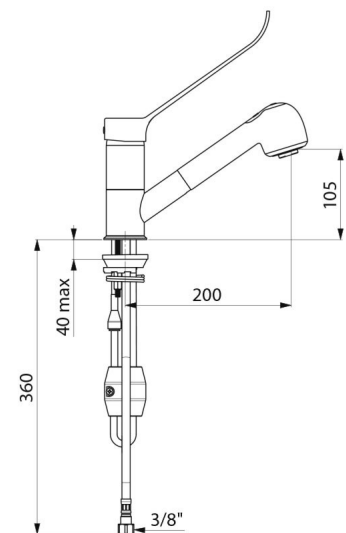

Comfort: bediening zonder manueel contact

Comfort: mengkraan met uittrekbare sproeier

TECHNISCHE EIGENSCHAPPEN

Mengkraan met drukcompensatie en uittrekbare sproeier - Ref. 2211LEP

Aansluiting	F3/8"
Technologie	SECURITHERM EP mechanische mengkraan
Hoogte van de uitloop	105 mm
Lengte van de uitloop	200 mm
Debiet	7 l/min bij 3 bar
Temperatuurbegrenzing	Ja
Afwerking	Messing verchroomd