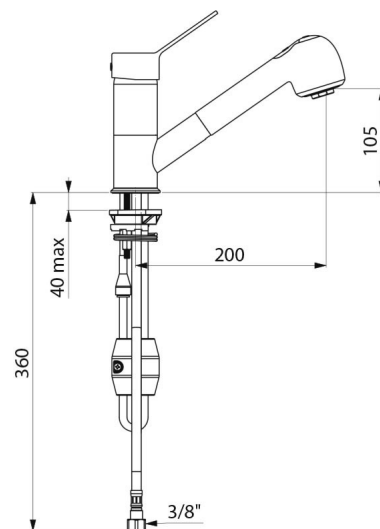

Eéngatsmengkraan met uittrekbare sproeier met draaibare uitloop H.105 mm L.200 mm.

Keramisch binnenwerk Ø 40 met drukcompensatie met vooraf ingestelde temperatuurbegrenzing.

Totale antiverbrandingsveiligheid: beperkt warm waterdebiet bij onderbreking koud water (en omgekeerd).

Ergonomie: volle greep voor optimale grip

Comfort: mengkraan met uittrekbare sproeier

TECHNISCHE EIGENSCHAPPEN

Mengkraan met drukcompensatie en uittrekbare sproeier - Ref. 2211EP

Aansluiting	F3/8"
Technologie	SECURITHERM EP mechanische mengkraan
Hoogte van de uitloop	105 mm
Lengte van de uitloop	200 mm
Debiet	7 l/min bij 3 bar
Temperatuurbegrenzing	Ja
Afwerking	Messing verchromd
Standaarden	ACS   