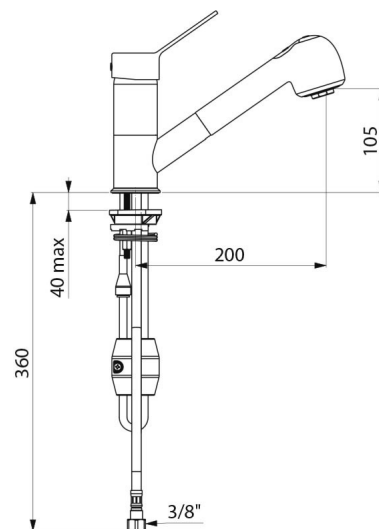

## TECHNISCHE EIGENSCHAPPEN

**Mengkraan met drukcompensatie en uittrekbare sproeier - Ref. 2211EP**

Aansluiting	F3/8"
Technologie	SECURITHERM EP mechanische mengkraan
Hoogte van de uitloop	105 mm
Lengte van de uitloop	200 mm
Debiet	7 l/min bij 3 bar
Temperatuurbegrenzing	Ja
Afwerking	Messing verchromd
Standaarden	ACS   