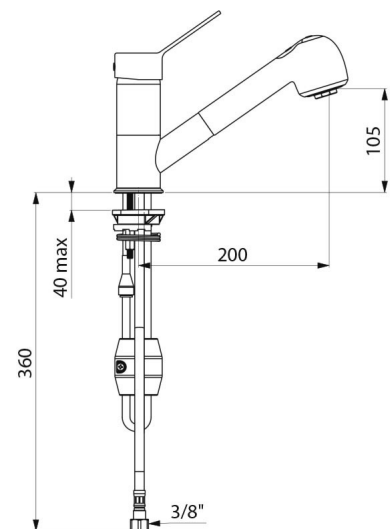

Eéngatsmengkraan met uittrekbare sproeier met draaibare uitloop H.105 mm L.200 mm.

Keramisch binnenwerk Ø 40 met drukcompensatie met vooraf ingestelde temperatuurbegrenzing.

Totale antiverbrandingsveiligheid: beperkt warm waterdebiet bij onderbreking koud water (en omgekeerd).

Ergonomie: volle greep voor optimale grip

Comfort: mengkraan met uittrekbare sproeier

TECHNISCHE EIGENSCHAPPEN

Mengkraan met drukcompensatie en uittrekbare sproeier - Ref. 2211EP

Aansluiting	F3/8"
Technologie	SECURITHERM EP mechanische mengkraan
Hoogte van de uitloop	105 mm
Lengte van de uitloop	200 mm
Debiet	7 l/min bij 3 bar
Temperatuurbegrenzing	Ja
Afwerking	Messing verchromd
Standaarden	ACS   