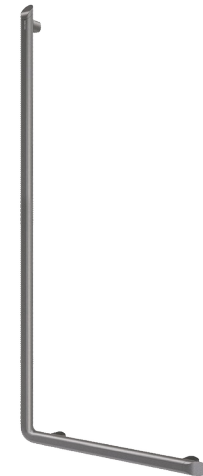

L-vormige Be-Line® greep, antraciet, H. 1130 mm

Ref. 511971C

Antraciet grijs geëpoxeerd aluminium

BESCHRIJVING

L-vormige Be-Line® greep, antraciet, H. 1130 mm - Ref. 511971C

L-vormige Be-Line® greep voor douche of bad, geschikt voor personen met beperkte mobiliteit.

Vergemakelijkt op een veilige manier het vasthouden en verplaatsen in de douche of bad.

Doet dienst als L-vormige douchegreep in combinatie met een glijstuk voor handdouche en/of zeepschaal.

De verticale stang kan zowel links als rechts geplaatst worden.

Verborgen bevestigingen.

Geleverd met rvs schroeven Ø 8 x 70 mm voor bevestiging in beton.

Afmetingen: 1130 x 450 mm.

Getest op meer dan 200 kg. Maximale aanbevolen belasting: 135 kg.

30 jaar garantie op greep. CE markering.

TECHNISCHE EIGENSCHAPPEN

L-vormige Be-Line® greep, antraciet, H. 1130 mm - Ref. 511971C

Hoogte	1130 mm
Lengte	450 mm
Diameter	Ø 35
Afstand tot de muur	38 mm
Dikte	3 mm
Afwerking	Antraciet grijs geëpoxeerd aluminium
Standaarden	
Waarborg	
Herstelgarantie	