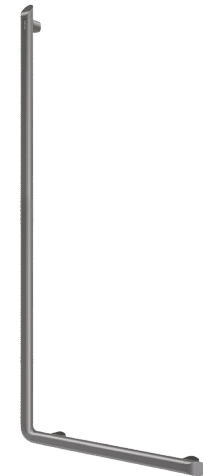

L-vormige Be-Line® greep, antraciet, H. 1130 mm

Ref. 511971C

Antraciet grijs geëpoxeerd aluminium

BESCHRIJVING

L-vormige Be-Line® greep, antraciet, H. 1130 mm - Ref. 511971C

L-vormige Be-Line® greep voor douche of bad, geschikt voor personen met beperkte mobiliteit.

Vergemakelijkt op een veilige manier het vasthouden en verplaatsen in de douche of bad.

Doet dienst als L-vormige douchegreep in combinatie met een glijstuk voor handdouche en/of zeepschaal.

De verticale stang kan zowel links als rechts geplaatst worden.

Verborgene bevestigingen.

Geleverd met rvs schroeven Ø 8 x 70 mm voor bevestiging in beton.

Afmetingen: 1130 x 450 mm.

Getest op meer dan 200 kg. Maximale aanbevolen belasting: 135 kg.

30 jaar garantie op greep. CE markering.

TECHNISCHE EIGENSCHAPPEN

L-vormige Be-Line® greep, antraciet, H. 1130 mm - Ref. 511971C

Hoogte	1130 mm
Lengte	450 mm
Diameter	Ø 35
Afstand tot de muur	38 mm
Dikte	3 mm
Afwerking	Antraciet grijs geëpoxeerd aluminium
Standaarden	
Waarborg	
Herstelgarantie	