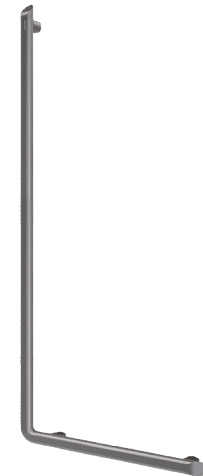

L-vormige Be-Line® greep, antraciet, H. 1130 mm

Ref. 511971C

Antraciet grijs geëpoxeerd aluminium

BESCHRIJVING

L-vormige Be-Line® greep, antraciet, H. 1130 mm - Ref. 511971C

L-vormige Be-Line® greep voor douche of bad, geschikt voor personen met beperkte mobiliteit.

Vergemakkelijkt op een veilige manier het vasthouden en verplaatsen in de douche of bad.

Doet dienst als L-vormige douchegreep in combinatie met een glijstuk voor handdouche en/of zeepschaal.

De verticale stang kan zowel links als rechts geplaatst worden.

Verborgen bevestigingen.

Geleverd met rvs schroeven Ø 8 x 70 mm voor bevestiging in beton.

Afmetingen: 1130 x 450 mm.

Getest op meer dan 200 kg. Maximale aanbevolen belasting: 135 kg.

30 jaar garantie op greep. CE markering.

TECHNISCHE EIGENSCHAPPEN

L-vormige Be-Line® greep, antraciet, H. 1130 mm - Ref. 511971C

Hoogte	1130 mm
Lengte	450 mm
Diameter	Ø 35
Afstand tot de muur	38 mm
Dikte	3 mm
Afwerking	Antraciet grijs geëpoxeerd aluminium
Standaarden	
Waarborg	
Herstelgarantie	