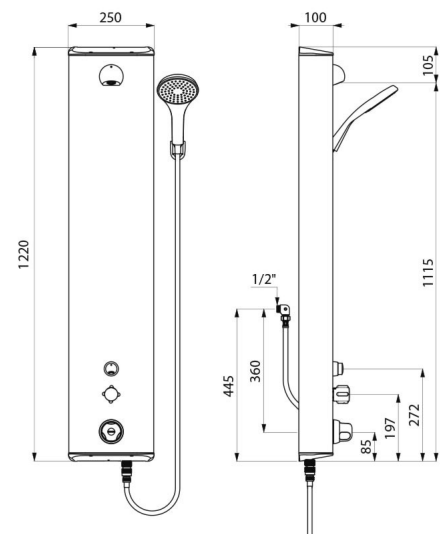

SECURITHERM douchepaneel

Ref. 792334

Thermostatisch zelfsluitend en mechanisch tweegreeps bediening

BESCHRIJVING

SECURITHERM douchepaneel - Ref. 792334

Thermostatisch tweegreeps douchepaneel:
 Paneel in mat gepolijst rvs, groot model voor opbouw muurbevestiging.
 Verborgen aansluiting met flexibels M 1/2".
 Thermostatische SECURITHERM douchemengkraan.
 Regelbare temperatuur van koud water tot 38°C met begrenzing op 38°C, en tweede begrenzing op 41°C.
 Antiverbrandingsveiligheid: automatische sluiting bij onderbreking van het koud water.
 Met anti "koude douche" functie: automatische sluiting bij onderbreking van het warm water.
 Verchroomde, vandaalbestendige en vaste kalkwerende hoofddouche ROUND met automatische debietregeling, met ingesteld debiet op 6 l/min bij 3 bar.
 Handdouche met afneembare doucheslang d.m.v. snelkoppeling en met meegeleverde muurhouder.
 Kraan met zelfsluiting na ~30 seconden, met soepele bediening voor bediening van de vaste ROUND douchekop en niet zelfsluitende kraan voor bediening van de handdouche.
 Het is mogelijk een thermische spoeling uit te voeren.
 Stopkraantjes.
 Verborgene bevestigingen.
 Filters en terugslagkleppen.
 Douchepaneel geschikt voor personen met beperkte mobiliteit.
 30 jaar garantie.

VOORDELEN

-  Thermostatische besturing van de temperatuur
-  Onmiddellijke sluiting bij onderbreking koud water
-  Vaste douchekop of handdouche
-  Paneel in RVS, kranen in messing

TECHNISCHE EIGENSCHAPPEN

SECURITHERM douchepaneel - Ref. 792334

Aansluiting	M1/2"
Technologie	Niet zelfsluitend
Hoogte	1.220 mm
Diepte	100 mm
Breedte	250 mm
Debiet	6 l/min
Temperatuurbegrenzing	Thermostatisch
Afwerking	Mat gepolijst rvs
Standaarden	ACS  