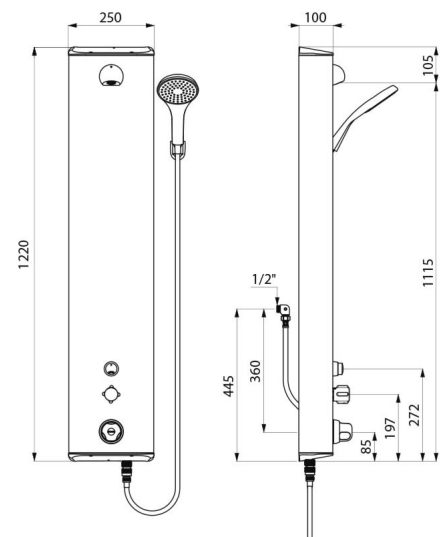

## BESCHRIJVING

SECURITHERM douchepaneel - Ref. 792334

Thermostatisch tweegreeps douchepaneel:  
 Paneel in mat gepolijst rvs, groot model voor opbouw muurbevestiging.  
 Verborgen aansluiting met flexibels M 1/2".  
 Thermostatische SECURITHERM douchemengkraan.  
 Regelbare temperatuur van koud water tot 38°C met begrenzing op 38°C, en tweede begrenzing op 41°C.  
 Antiverbrandingsveiligheid: automatische sluiting bij onderbreking van het koud water.  
 Met anti "koude douche" functie: automatische sluiting bij onderbreking van het warm water.  
 Verchroomde, vandaalbestendige en vaste kalkwerende hoofddouche ROUND met automatische debietregeling, met ingesteld debiet op 6 l/min bij 3 bar.  
 Handdouche met afneembare doucheslang d.m.v. snelkoppeling en met meegeleverde muurhouder.  
 Kraan met zelfsluiting na ~30 seconden, met soepele bediening voor bediening van de vaste ROUND douchekop en niet zelfsluitende kraan voor bediening van de handdouche.  
 Het is mogelijk een thermische spoeling uit te voeren.  
 Stopkraantjes.  
 Verborgene bevestigingen.  
 Filters en terugslagkleppen.  
 Douchepaneel geschikt voor personen met beperkte mobiliteit.  
 30 jaar garantie.

## VOORDELEN

-  Thermostatische besturing van de temperatuur
-  Onmiddellijke sluiting bij onderbreking koud water
-  Vaste douchekop of handdouche
-  Paneel in RVS, kranen in messing

## TECHNISCHE EIGENSCHAPPEN

SECURITHERM douchepaneel - Ref. 792334

Aansluiting	M1/2"
Technologie	Niet zelfsluitend
Hoogte	1.220 mm
Diepte	100 mm
Breedte	250 mm
Debiet	6 l/min
Temperatuurbegrenzing	Thermostatisch
Afwerking	Mat gepolijst rvs
Standaarden	ACS  