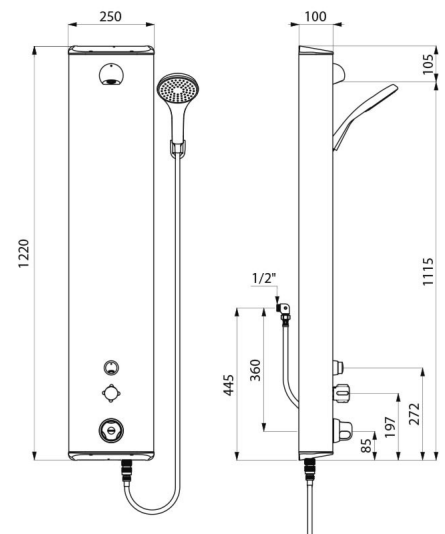

SECURITHERM douchepaneel

Ref. 792334

Thermostatisch zelfsluitend en mechanisch tweegreeps bediening

BESCHRIJVING

SECURITHERM douchepaneel - Ref. 792334

Thermostatisch tweegreeps douchepaneel:
 Paneel in mat gepolijst rvs, groot model voor opbouw muurbevestiging.
 Verborgen aansluiting met flexibels M 1/2".
 Thermostatische SECURITHERM douchemengkraan.
 Regelbare temperatuur van koud water tot 38°C met begrenzing op 38°C, en tweede begrenzing op 41°C.
 Antiverbrandingsveiligheid: automatische sluiting bij onderbreking van het koud water.
 Met anti "koude douche" functie: automatische sluiting bij onderbreking van het warm water.
 Verchromde, vandaalbestendige en vaste kalkwerende hoofddouche ROUND met automatische debietregeling, met ingesteld debiet op 6 l/min bij 3 bar.
 Handdouche met afneembare doucheslang d.m.v. snelkoppeling en met meegeleverde muurhouder.
 Kraan met zelfsluiting na ~30 seconden, met soepele bediening voor bediening van de vaste ROUND douchekop en niet zelfsluitende kraan voor bediening van de handdouche.
 Het is mogelijk een thermische spoeling uit te voeren.
 Stopkraantjes.
 Verborgene bevestigingen.
 Filters en terugslagkleppen.
 Douchepaneel geschikt voor personen met beperkte mobiliteit.
 30 jaar garantie.

VOORDELEN

-  Thermostatische besturing van de temperatuur
-  Onmiddellijke sluiting bij onderbreking koud water
-  Vaste douchekop of handdouche
-  Paneel in RVS, kranen in messing

TECHNISCHE EIGENSCHAPPEN

SECURITHERM douchepaneel - Ref. 792334

Aansluiting	M1/2"
Technologie	Niet zelfsluitend
Hoogte	1.220 mm
Diepte	100 mm
Breedte	250 mm
Debiet	6 l/min
Temperatuurbegrenzing	Thermostatisch
Afwerking	Mat gepolijst rvs
Standaarden	ACS  