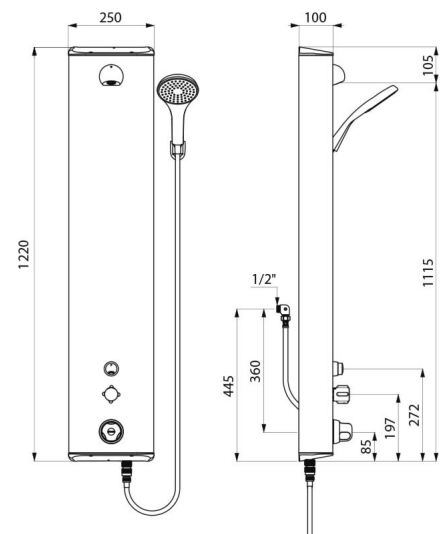

SECURITHERM douchepaneel

Ref. 792334

Thermostatisch zelfsluitend en mechanisch tweegreeps bediening

BESCHRIJVING

SECURITHERM douchepaneel - Ref. 792334

Thermostatisch tweegreeps douchepaneel:
 Paneel in mat gepolijst rvs, groot model voor opbouw muurbevestiging.
 Verborgen aansluiting met flexibels M 1/2".
 Thermostatische SECURITHERM douchemengkraan.
 Regelbare temperatuur van koud water tot 38°C met begrenzing op 38°C, en tweede begrenzing op 41°C.
 Antiverbrandingsveiligheid: automatische sluiting bij onderbreking van het koud water.
 Met anti "koude douche" functie: automatische sluiting bij onderbreking van het warm water.
 Verchroomde, vandaalbestendige en vaste kalkwerende hoofddouche ROUND met automatische debietregeling, met ingesteld debiet op 6 l/min bij 3 bar.
 Handdouche met afneembare doucheslang d.m.v. snelkoppeling en met meegeleverde muurhouder.
 Kraan met zelfsluiting na ~30 seconden, met soepele bediening voor bediening van de vaste ROUND douchekop en niet zelfsluitende kraan voor bediening van de handdouche.
 Het is mogelijk een thermische spoeling uit te voeren.
 Stopkraantjes.
 Verborgene bevestigingen.
 Filters en terugslagkleppen.
 Douchepaneel geschikt voor personen met beperkte mobiliteit.
 30 jaar garantie.

VOORDELEN

-  Thermostatische besturing van de temperatuur
-  Onmiddellijke sluiting bij onderbreking koud water
-  Vaste douchekop of handdouche
-  Paneel in RVS, kranen in messing

TECHNISCHE EIGENSCHAPPEN

SECURITHERM douchepaneel - Ref. 792334

Aansluiting	M1/2"
Technologie	Niet zelfsluitend
Hoogte	1.220 mm
Diepte	100 mm
Breedte	250 mm
Debiet	6 l/min
Temperatuurbegrenzing	Thermostatisch
Afwerking	Mat gepolijst rvs
Standaarden	ACS  