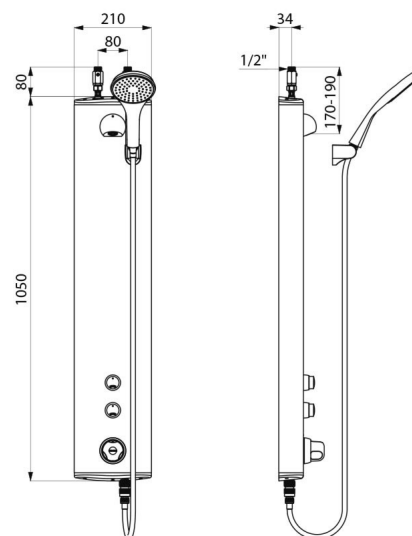

## BESCHRIJVING

**SECURITHERM dubbele bediening zelfsluitend douchepaneel - Ref. 792320**

Thermostatisch zelfsluitend tweegreeps douchepaneel:  
Geanodiseerd aluminium paneel voor opbouw muurbevestiging.  
Bovenaansluiting met rechte stopkraantjes M1/2".  
Thermostatische SECURITHERM douche mengkraan.  
Regelbare temperatuur van koud water tot 38°C met begrenzing op 38°C, en tweede begrenzing op 41°C.  
Anti-verbrandingsveiligheid: automatische sluiting bij onderbreking van het koud water.  
Met anti "koude douche" functie: automatische sluiting bij onderbreking van het warm water.  
Het is mogelijk een thermische spoeling uit te voeren.  
Soepele bediening.  
Verchromde, vandaalbestendige en kalkwerende vaste ROUND douchekop met automatische debietregeling met ingesteld debiet op 6 l/min bij 3 bar.  
Handdouche met afneembare doucheslang d.m.v. snelkoppeling en met meegeleverde muurhouder.  
2 zelfsluitende kranen ~30 seconden voor bediening van de ROUND douchekop en de handdouche met flexibel (muurhouder niet inbegrepen).  
Verborgene bevestigingen.  
Filters en terugslagkleppen.  
Douchepaneel geschikt voor personen met beperkte mobiliteit.  
30 jaar garantie.

## TECHNISCHE EIGENSCHAPPEN

**SECURITHERM dubbele bediening zelfsluitend douchepaneel - Ref. 792320**

Aansluiting	M1/2"
Technologie	Zelfsluitend
Hoogte	1.050 mm
Diepte	65 mm
Breedte	210 mm
Debiet	6 l/min
Temperatuurbegrenzing	Thermostatisch
Afwerking	Aluminium
Standaarden	ACS  

## VOORDELEN

-  Thermostatische besturing van de temperatuur
-  Onmiddellijke sluiting bij onderbreking koud water
-  80 % waterbesparing
-  Paneel in aluminium, kranen in messing

---

Waarborg