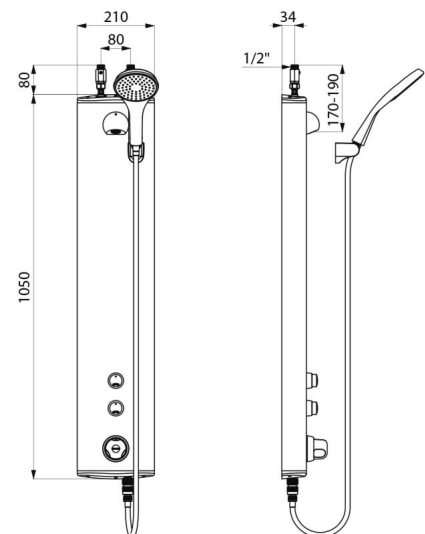

SECURITHERM dubbele bediening zelfsluitend douchepaneel

Ref. 792320

Thermostatisch zelfsluitend tweegreeps bediening

BESCHRIJVING

SECURITHERM dubbele bediening zelfsluitend douchepaneel - Ref. 792320

Thermostatisch zelfsluitend tweegreeps douchepaneel:
 Geanodiseerd aluminium paneel voor opbouw muurbevestiging.
 Boven aansluiting met rechte stopkraantjes M1/2".
 Thermostatische SECURITHERM douche mengkraan.
 Regelbare temperatuur van koud water tot 38°C met begrenzing op 38°C, en tweede begrenzing op 41°C.
 Anti-verbrandingsveiligheid: automatische sluiting bij onderbreking van het koud water.
 Met anti "koude douche" functie: automatische sluiting bij onderbreking van het warm water.
 Het is mogelijk een thermische spoeling uit te voeren.
 Soepele bediening.
 Verchromde, vandaalbestendige en kalkwerende vaste ROUND douchekop met automatische debietregeling met ingesteld debiet op 6 l/min bij 3 bar.
 Handdouche met afneembare doucheslang d.m.v. snelkoppeling en met meegeleverde muurhouder.
 2 zelfsluitende kranen ~30 seconden voor bediening van de ROUND douchekop en de handdouche met flexibel (muurhouder niet inbegrepen).
 Verborgen bevestigingen.
 Filters en terugslagkleppen.
 Douchepaneel geschikt voor personen met beperkte mobiliteit.
 30 jaar garantie.

TECHNISCHE EIGENSCHAPPEN

SECURITHERM dubbele bediening zelfsluitend douchepaneel - Ref. 792320

Aansluiting	M1/2"
Technologie	Zelfsluitend
Hoogte	1.050 mm
Diepte	65 mm
Breedte	210 mm
Debiet	6 l/min
Temperatuurbegrenzing	Thermostatisch
Afwerking	Aluminium
Standaarden	ACS  

VOORDELEN

-  Thermostatische besturing van de temperatuur
-  Onmiddellijke sluiting bij onderbreking koud water
-  80 % waterbesparing
-  Paneel in aluminium, kranen in messing

Waarborg