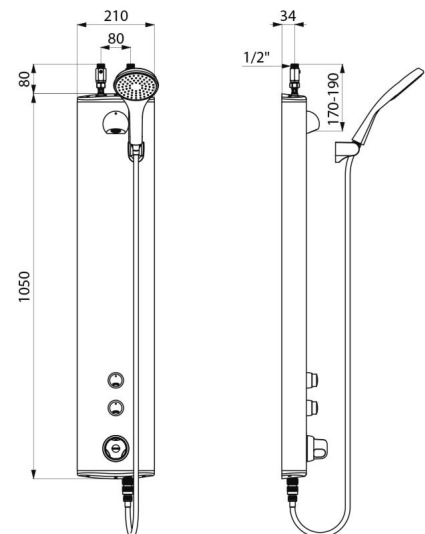

## BESCHRIJVING

**SECURITHERM dubbele bediening zelfsluitend douchepaneel - Ref. 792320**

Thermostatisch zelfsluitend tweegreeps douchepaneel:  
 Geanodiseerd aluminium paneel voor opbouw muurbevestiging.  
 Bovenaansluiting met rechte stopkraantjes M1/2".  
 Thermostatische SECURITHERM douche mengkraan.  
 Regelbare temperatuur van koud water tot 38°C met begrenzing op 38°C, en tweede begrenzing op 41°C.  
 Anti-verbrandingsveiligheid: automatische sluiting bij onderbreking van het koud water.  
 Met anti "koude douche" functie: automatische sluiting bij onderbreking van het warm water.  
 Het is mogelijk een thermische spoeling uit te voeren.  
 Soepele bediening.  
 Verchromde, vandaalbestendige en kalkwerende vaste ROUND douchekop met automatische debietregeling met ingesteld debiet op 6 l/min bij 3 bar.  
 Handdouche met afneembare doucheslang d.m.v. snelkoppeling en met meegeleverde muurhouder.  
 2 zelfsluitende kranen ~30 seconden voor bediening van de ROUND douchekop en de handdouche met flexibel (muurhouder niet inbegrepen).  
 Verborgen bevestigingen.  
 Filters en terugslagkleppen.  
 Douchepaneel geschikt voor personen met beperkte mobiliteit.  
 30 jaar garantie.

## TECHNISCHE EIGENSCHAPPEN

**SECURITHERM dubbele bediening zelfsluitend douchepaneel - Ref. 792320**

Aansluiting	M1/2"
Technologie	Zelfsluitend
Hoogte	1.050 mm
Diepte	65 mm
Breedte	210 mm
Debiet	6 l/min
Temperatuurbegrenzing	Thermostatisch
Afwerking	Aluminium
Standaarden	ACS  

## VOORDELEN

-  Thermostatische besturing van de temperatuur
-  Onmiddellijke sluiting bij onderbreking koud water
-  80 % waterbesparing
-  Paneel in aluminium, kranen in messing

---

Waarborg