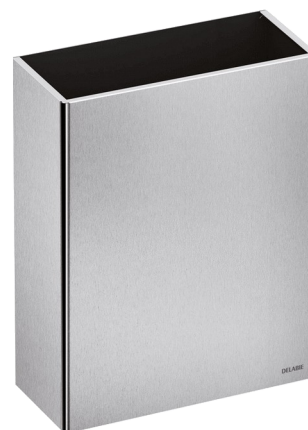

Afvalkorf in rvs 304, muurmodel 25 liter

Ref. 510461S

Afvalkorf voor handdoekjes en gebruikt papier, zonder deksel

BESCHRIJVING

Afvalkorf in rvs 304, muurmodel 25 liter - Ref. 510461S

Rechthoekige wandvuilbak voor handdoekjes en gebruikt papier. Verstevigd model.

Inhoud: 25 liter.

Afvalbak in mat gepolijst bacteriostatisch rvs 304.

Dikte rvs: 1 mm.

Afmetingen: 155 x 355 x 460 mm.

30 jaar garantie.

VOORDELEN

Weerstand: dikte RVS 1 mm

RVS 304: beperkt de bacteriegroei

TECHNISCHE EIGENSCHAPPEN

Afvalkorf in rvs 304, muurmodel 25 liter - Ref. 510461S

Hoogte	460 mm
Diepte	155 mm
Breedte	355 mm
Dikte	1 mm
Afwerking	RVS 304 mat gepolijst
Standaarden	
Waarborg	