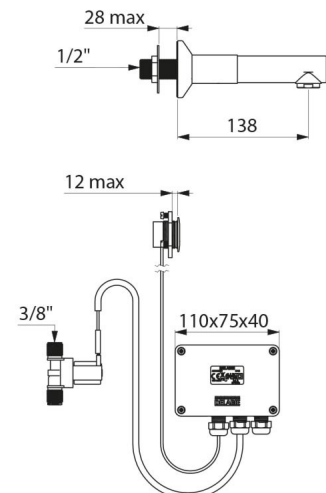

Elektronische wastafelkraan muurmodel voor bevestiging op paneel.
 Automatische kraan met demonteerbare BIOCLIP uitloop.
 Infrarood kraan geleverd met 2 demonteerbare uitloop in rvs L.77 mm.
 Individuele elektronische sturing IP65.
 Stroomtoevoer op netspanning met transfo 230/12V.
 Voet en uitloop met gladde binnenkant (beperkt bacterievorming).
 Configureerbare periodieke spoeling (ingesteld op 60 sec elke 24u na laatste gebruik).
 Debiet beperkt op 4 l/min bij 3 bar.
 Schokbestendige aanwezigheidsdetectie met infrarood technologie.
 Individuele detectie te plaatsen op de wand.
 Elektroventiel M3/8" met filterdichting.
 Voet Ø 60 in messing verchromd.
 Anti-blokkeerveiligheid in stromende toestand.
 Conform de vereisten van de norm NF M (Medische omgeving).
 Aanbevolen installatiehoogte: 110-200 mm boven de wastafel.
 Elektronische kraan uitermate geschikt voor zorginstellingen, ziekenhuizen en klinieken.
 Automatische kraan geschikt voor mensen met beperkte mobiliteit.
 Kraan met 30 jaar garantie.
 Twee sluitingsmogelijkheden:
 - Standaard modus: ingestelde looptijd, automatische sluiting
 - ON/OFF modus: sluiting door de gebruiker of zelfsluiting na 30 min.
 Mogelijk een thermische spoeling uit te voeren.
 Plaats de detectie op de zijkant van de kraan in ON/OFF modus.

TEMPOMATIC elektronische kraan met demonteerbare BIOCLIP uitloop - Ref. 20804T2

Aansluiting	3/8"
Technologie	Automatische muurkraan
Diepte	138 mm
Lengte van de uitloop	77 mm
Debiet	4 l/min bij 3 bar
Afwerking	Messing verchromd
Standaarden	ACS CE W W W