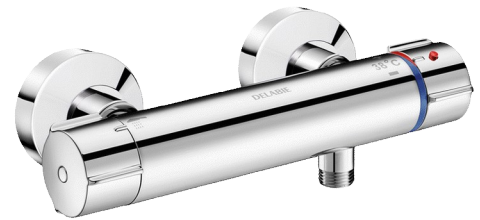

SECURITHERM Securitouch thermostatische douchemengkraan

Ref. H9769S

Thermostatische mengkraan zonder terugslagklep

BESCHRIJVING

SECURITHERM Securitouch thermostatische douchemengkraan - Ref. H9769S

SECURITHERM thermostatische tweegreepsmengkraan voor douche. Thermostatische douchemengkraan zonder terugslagklep op de toevoeren (beperkt bacteriegroei).

Geen enkel risico op terugvloeiing tussen warm en koud water. Mengkraan met anti-verbrandingsveiligheid: automatische sluiting bij onderbreking van het koud water.

Met anti "koude douche" functie: automatische sluiting bij onderbreking van het warm water.

Een thermische spoeling is eenvoudig uit te voeren zonder demonteren van de greep en zonder afsluiten van de koud watertoevoer.

Debiet beperkt op 9 l/min bij 3 bar.

Bediening met ergonomische grepen.

Douche uitgang M1/2".

Filters geïntegreerd in de toevoeren F3/4".

Mengkraan met standaard S-koppelingen M1/2" M3/4".

Mengkraan uitermate geschikt voor zorginstellingen, ziekenhuizen en klinieken.

NF M (Medische omgeving) gecertificeerd.