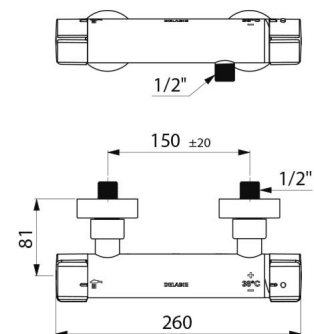

Thermostatisch: volledig stabiele temperatuur

TECHNISCHE EIGENSCHAPPEN

SECURITHERM Securitouch thermostatische douchemengkraan - Ref. H9769S

Aansluiting	M1/2"
Technologie	SECURITHERM thermostatische mengkraan, Securitouch, zonder terugslagklep
Lengte	260 mm
Debiet	9 l/min bij 3 bar
Temperatuurbegrenzing	Ja
Afwerking	Messing verchroomd
Standaarden	ACS    