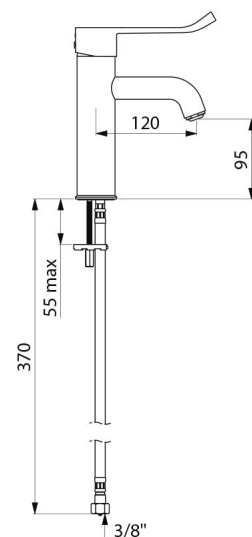

SECURITHERM EP BIOCLIP wastafelmengkraan met drukcompensatie

Ref. 28211LEP

Demonteerbare mechanische mengkraan H.95 L.120, hygiënische hendel

BESCHRIJVING

SECURITHERM EP BIOCLIP wastafelmengkraan met drukcompensatie - Ref. 28211LEP

Mechanische wastafelmengkraan met drukcompensatie op blad.
Mechanische BIOCLIP mengkraan: volledig demonteerbare kranen voor reiniging en desinfectie.
Eéngatsmengkraan met uitloop H.95 mm L.120 mm met hygiënische BIOSAFE uitgang.
Uitloop geschikt voor het plaatsen van een BIOFIL eindfilter.
Keramisch binnenwerk Ø 35 met drukcompensatie met vooraf ingestelde temperatuurbegrenzing.
Een thermische spoeling is eenvoudig uit te voeren zonder demonteren van de greep en zonder afsluiten van de koud watertoevoer.
Totale anti-verbrandingsveiligheid: beperkt debiet WW bij onderbreking KW (en omgekeerd).
Constante temperatuur, ongeacht druk- en debietschommelingen in het net.
Lichaam en uitloop met gladde binnenkant en beperkte waterinhoud.
Debiet beperkt op 5 l/min bij 3 bar.
Bediening met hygiënische hendel L.150 mm.
Zonder trekplug en afvoer.
Met PEX slangen F3/8".
Filters en terugslagkleppen.
Verstevigde bevestiging met 2 rvs staafjes.
SECURITHERM mechanische mengkraan met drukcompensatie, uitermate geschikt voor zorginstellingen, ziekenhuizen en klinieken.
Eéngatsmengkraan geschikt voor mensen met beperkte mobiliteit.
Mengkraan met 30 jaar garantie.

TECHNISCHE EIGENSCHAPPEN

SECURITHERM EP BIOCLIP wastafelmengkraan met drukcompensatie - Ref. 28211LEP

Aansluiting	F3/8"
Technologie	SECURITHERM EP BIOCLIP
Hoogte van de uitloop	95 mm
Lengte van de uitloop	120 mm
Debiet	5 l/min bij 3 bar
Temperatuurbegrenzing	JA
Afwerking	Messing verchromd
Standaarden	ACS

VOORDELEN