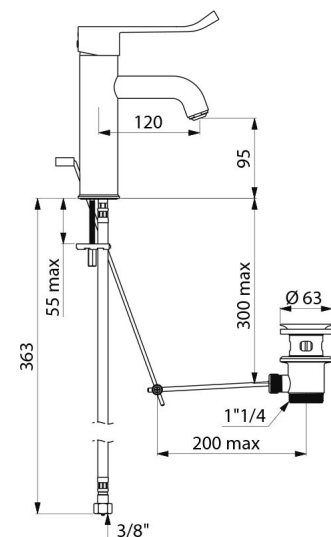

SECURITHERM EP BIOCLIP

wastafelmengkraan met drukcompensatie

Ref. 28201LEP

Demonteerbare mechanische mengkraan H.95 L.120, hygiënische hendel

BESCHRIJVING

SECURITHERM EP BIOCLIP wastafelmengkraan met drukcompensatie - Ref. 28201LEP

Mechanische wastafelmengkraan met drukcompensatie op blad.
Mechanische BIOCLIP mengkraan: volledig demonteerbare kranen voor reiniging en desinfectie.
Eéngatsmengkraan met uitloop H.95 mm L.120 mm voorzien van een hygiënische BIOSAFE uitloop.
Uitloop geschikt voor het plaatsen van een BIOFIL eindfilter.
Keramisch binnenwerk Ø 35 met drukcompensatie met vooraf ingestelde temperatuurbegrenzing.
Mogelijkheid om gemakkelijk thermische schokken te realiseren zonder de handgreep te verwijderen of de toevoer van koud water af te sluiten.
Totale anti-verbrandingsveiligheid: beperkt debiet WW bij onderbreking KW (en omgekeerd).
Constante temperatuur, ongeacht druk- en debietschommelingen in het net.
Lichaam en uitloop met gladde binnenkant en beperkte waterinhoud.
Debiet beperkt op 5 l/min bij 3 bar.
Bediening met hygiënische hendel L.150 mm.
Ergonomische trekplug en afvoer 1"1/4 in messing.
Met PEX slangen F3/8".
Filters en terugslagkleppen.
Verstevigde bevestiging met 2 rvs staafjes.
SECURITHERM mechanische mengkraan met drukcompensatie, uitermate geschikt voor zorginstellingen, ziekenhuizen en klinieken.
Eéngatsmengkraan geschikt voor mensen met beperkte mobiliteit.
Mengkraan met 30 jaar garantie.

TECHNISCHE EIGENSCHAPPEN

SECURITHERM EP BIOCLIP wastafelmengkraan met drukcompensatie - Ref. 28201LEP