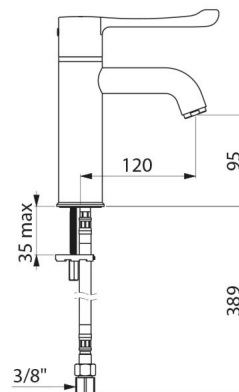

SECURITHERM BIOCLIP

sequentiele thermostatische wastafelmengkraan

Ref. H96051BEL

Sequentiele thermostatische ééngreepsmengkraan H.95 L.120

BESCHRIJVING

SECURITHERM BIOCLIP sequentiële thermostatische wastafelmengkraan - Ref. H96051BEL

SECURITHERM thermostatische wastafelmengkraan op blad.
Sequentiele thermostatische mengkraan: openen en sluiten op koud water. Geen enkel risico op terugvloeiing tussen warm en koud water.
BIOCLIP: eenvoudig demonteerbare kranen voor reiniging en desinfectie. Anti-verbrandingsveiligheid: automatische sluiting bij onderbreking koud water of warm water.
Securitouch thermische anti-verbrandingsisolatie.
Eéngatsmengkraan met gebogen uitloop H.95 mm L.120 mm met hygiënische straalbreker die geen onzuiverheden vasthoudt en bestand is tegen thermische spoelingen.
Sequentieel thermostatisch kalkwerend binnenwerk voor debiet- en temperatuurregeling met eenzelfde laterale handeling.
Regelbare temperatuur van koud water tot 40°C, met temperatuurbegrenzing ingesteld op 40°C.
Mogelijk een thermische of chemische spoeling uit te voeren.
Lichaam en uitloop met gladde binnenkant en beperkte hoeveelheid water. Debiet ingesteld op 5 l/min bij 3 bar.
Bediening zonder manueel contact met hygiënische hendel L.146 mm. Zonder trekplug en afvoer.
PEX flexibels F3/8" met filters en terugslagkleppen.
Verstevigde bevestiging met 2 rvs staafjes.
Mengkraan uitermate geschikt voor zorginstellingen, ziekenhuizen en klinieken.
Geschikt voor personen met beperkte mobiliteit.
30 jaar garantie.
Model eveneens beschikbaar met koperen aansluitpijpen.

TECHNISCHE EIGENSCHAPPEN

SECURITHERM BIOCLIP sequentiële thermostatische wastafelmengkraan - Ref. H96051BEL