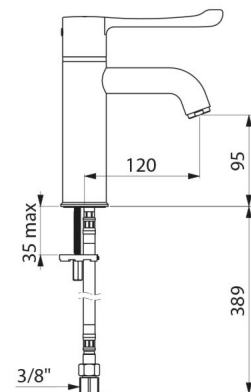

SECURITHERM BIOCLIP

sequentiele thermostatische wastafelmengkraan

Ref. H96051BEL

Sequentiele thermostatische ééngreepsmengkraan H.95 L.120

BESCHRIJVING

SECURITHERM BIOCLIP sequentiële thermostatische wastafelmengkraan - Ref. H96051BEL

SECURITHERM thermostatische wastafelmengkraan op blad.
Sequentiele thermostatische mengkraan: openen en sluiten op koud water. Geen enkel risico op terugvloeiing tussen warm en koud water.
BIOCLIP: eenvoudig demonteerbare kranen voor reiniging en desinfectie. Anti-verbrandingsveiligheid: automatische sluiting bij onderbreking koud water of warm water.
Securitouch thermische anti-verbrandingsisolatie.
Eéngatsmengkraan met gebogen uitloop H.95 mm L.120 mm met hygiënische straalbreker die geen onzuiverheden vasthoudt en bestand is tegen thermische spoelingen.
Sequentieel thermostatisch kalkwerend binnenwerk voor debiet- en temperatuurregeling met eenzelfde laterale handeling.
Regelbare temperatuur van koud water tot 40°C, met temperatuurbegrenzing ingesteld op 40°C.
Mogelijk een thermische of chemische spoeling uit te voeren.
Lichaam en uitloop met gladde binnenkant en beperkte hoeveelheid water. Debiet ingesteld op 5 l/min bij 3 bar.
Bediening zonder manueel contact met hygiënische hendel L.146 mm. Zonder trekplug en afvoer.
PEX flexibels F3/8" met filters en terugslagkleppen.
Verstevigde bevestiging met 2 rvs staafjes.
Mengkraan uitermate geschikt voor zorginstellingen, ziekenhuizen en klinieken.
Geschikt voor personen met beperkte mobiliteit.
30 jaar garantie.
Model eveneens beschikbaar met koperen aansluitpijpen.

TECHNISCHE EIGENSCHAPPEN

SECURITHERM BIOCLIP sequentiële thermostatische wastafelmengkraan - Ref. H96051BEL