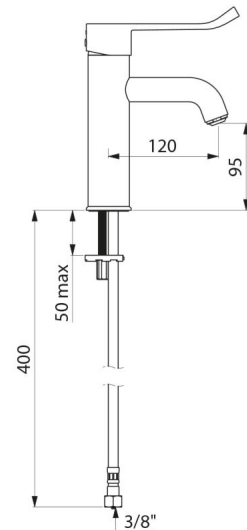

Mechanische wastafelmengkraan

Ref. 2721LBEL

Mechanische ééngreepsmengkraan H.95 L.120

BESCHRIJVING

Mechanische wastafelmengkraan - Ref. 2721LBEL

Mechanische wastafelmengkraan op blad.
 Ééngatsmengkraan met gebogen uitloop H.95 mm L.120 mm uitgerust met hygiënische BIOSAFE uitgang.
 Uitloop geschikt voor het plaatsen van een BIOFIL eindfilter.
 Keramisch binnenwerk Ø 35 met vooraf ingestelde temperatuurbegrenzing.
 Lichaam en uitloop met gladde binnenkant (beperkt bacterievorming).
 Debiet beperkt op 5 l/min.
 Bediening met hygiënische hendel L.150.
 Zonder trekplug en afvoer.
 PEX flexibels F3/8".
 Filter en terugslagklep op de koud watertoevoer.
 Verstevigde bevestiging met 2 rvs staafjes.
 Mechanische mengkraan uitermate geschikt voor zorginstellingen, ziekenhuizen en klinieken.
 Ééngatsmengkraan geschikt voor personen met beperkte mobiliteit.
 Mengkraan met 30 jaar garantie.

VOORDELEN

-  Hygiëne: gladde binnenkant beperkt bacteriegroei
-  Maximale hygiëne: beperkte hoeveelheid water
-  Thermische spoeling zonder demonteren van de greep
-  Hygiënische hendel: contactloze bediening

TECHNISCHE EIGENSCHAPPEN

Mechanische wastafelmengkraan - Ref. 2721LBEL

Aansluiting	F3/8"
Hoogte van de uitloop	95 mm
Lengte van de uitloop	120 mm
Debiet	5 l/min
Temperatuurbegrenzing	Ja
Afwerking	Messing verchromd
Standaarden	
Waarborg	
Herstelgarantie	