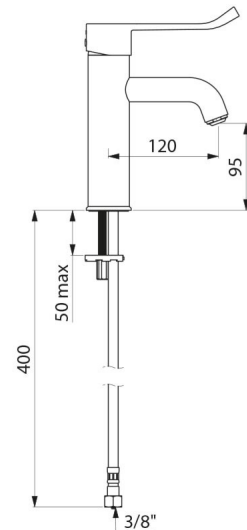

# Mechanische wastafelmengkraan

Ref. 2721LBEL

Mechanische ééngreepsmengkraan H.95 L.120

## BESCHRIJVING

Mechanische wastafelmengkraan - Ref. 2721LBEL

Mechanische wastafelmengkraan op blad.  
 Ééngatsmengkraan met gebogen uitloop H.95 mm L.120 mm uitgerust met hygiënische BIOSAFE uitgang.  
 Uitloop geschikt voor het plaatsen van een BIOFIL eindfilter.  
 Keramisch binnenwerk Ø 35 met vooraf ingestelde temperatuurbegrenzing.  
 Lichaam en uitloop met gladde binnenkant (beperkt bacterievorming).  
 Debiet beperkt op 5 l/min.  
 Bediening met hygiënische hendel L.150.  
 Zonder trekplug en afvoer.  
 PEX flexibels F3/8".  
 Filter en terugslagklep op de koud watertoevoer.  
 Verstevigde bevestiging met 2 rvs staafjes.  
 Mechanische mengkraan uitermate geschikt voor zorginstellingen, ziekenhuizen en klinieken.  
 Ééngatsmengkraan geschikt voor personen met beperkte mobiliteit.  
 Mengkraan met 30 jaar garantie.

## TECHNISCHE EIGENSCHAPPEN

Mechanische wastafelmengkraan - Ref. 2721LBEL

Aansluiting	F3/8"
Hoogte van de uitloop	95 mm
Lengte van de uitloop	120 mm
Debiet	5 l/min
Temperatuurbegrenzing	Ja
Afwerking	Messing verchromd
Standaarden	
Waarborg	
Herstelgarantie	