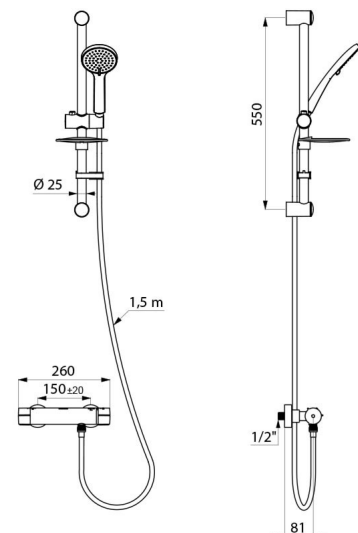

Douche uitgang M1/2".

Filters geïntegreerd in de toevoeren F3/4".

Mengkraan met standaard S-koppelingen M1/2" M3/4".

- Handdouche met glijstuk (ref. 813) op verchroomde stang (ref. 821) met zeepschaal en doucheslang (ref. 836T1).

TECHNISCHE EIGENSCHAPPEN

SECURITHERM Securitouch thermostatische doucheset - Ref. H9769SKIT

Aansluiting	M1/2"
Technologie	SECURITHERM thermostatisch douchemengkraan, Securitouch, zonder terugslagklep
Lengte	260 mm
Debiet	9 l/min bij 3 bar
Temperatuurbegrenzing	Ja
Afwerking	Messing verchroomd