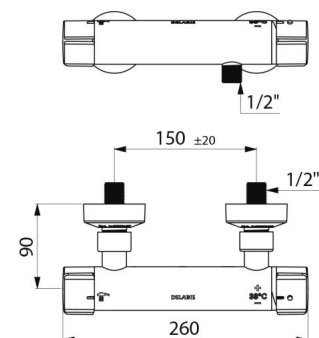

TECHNISCHE EIGENSCHAPPEN

SECURITHERM Securitouch thermostatische douchemengkraan - Ref. H9769

Aansluiting	M1/2"
Technologie	SECURITHERM thermostatisch tweegreeps, Securitouch, zonder terugslagklep
Lengte	260 mm
Debiet	9 l/min bij 3 bar
Temperatuurbegrenzing	Ja
Afwerking	Messing verchroomd
Standaarden	ACS NF    