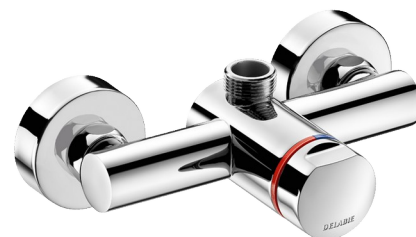

TEMPOMIX 3 douchemengkraan

Ref. 794400

Zelfsluitend ééngreepsbediening

BESCHRIJVING

TEMPOMIX 3 douchemengkraan - Ref. 794400

Zelfsluitende douchemengkraan voor opbouw:
TEMPOMIX 3 ééngreepsmengkraan 3/4", bovenuitgang.
Installatie in opbouw.
Temperatuurregeling en bediening op de drukknop.
Temperatuurbegrenzing (regelbaar door de installateur).
Soepele bediening.
Zelfsluiting na ~30 seconden.
Debiet 6 l/min bij 3 bar, regelbaar tussen 6 en 12 l/min.
Massief messing verchromd.
Filters en terugslagkleppen geïntegreerd.
Greep in verchromd metaal.
Haakse S-koppelingen M1/2" voor asafstand tussen 130 en 170 mm.
Geschikt voor personen met beperkte mobiliteit.
30 jaar garantie.

VOORDELEN

Soepele bediening

Mechanisme getest op meer dan 500.000 handelingen

TECHNISCHE EIGENSCHAPPEN

TEMPOMIX 3 douchemengkraan - Ref. 794400

Aansluiting	M1/2"
Technologie	Zelfsluitend
Breedte	150 mm
Debiet	6 l/min
Standaarden	
Waarborg	