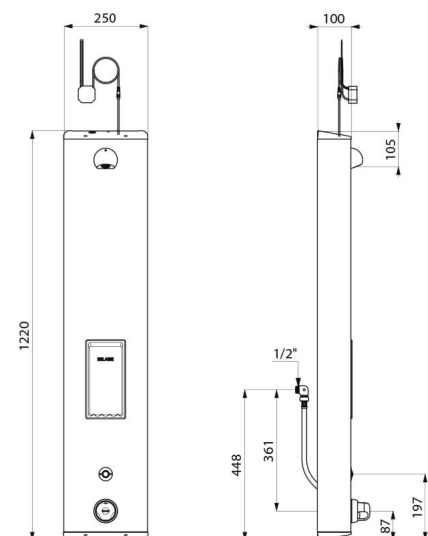

SECURITHERM douchepaneel

Ref. 792514

Thermostatisch elektronisch op netspanning

BESCHRIJVING

SECURITHERM douchepaneel - Ref. 792514

Thermostatisch elektronisch douchepaneel:
 Rvs paneel groot model voor installatie in opbouw.
 Verborgen aansluiting d.m.v. flexibels M1/2".
 Thermostatische SECURITHERM mengkraan.
 Regelbare temperatuur van koud water tot 38°C met begrenzing op 38°C,
 en tweede begrenzing op 41°C.
 Anti-verbrandingsveiligheid: automatische sluiting bij onderbreking
 van het koud water.
 Met anti "koude douche" functie: automatische sluiting bij onderbreking
 van het warm water.
 Het is mogelijk een thermische spoeling uit te voeren.
 Stroomtoevoer via netspanning 230/6 V.
 Treedt in werking door de elektrische drukknop in te drukken.
 Handmatige of automatische sluiting na ~60 seconden.
 Periodieke spoeling (~60 seconden elke 24 h na laatste gebruik).
 Debiet 6 l/min bij 3 bar.
 Verchromde, vandaalbestendige en kalkwerende ROUND douchekop
 met automatische debietregeling.
 Met geïntegreerde zeepschaal.
 Filters en terugslagkleppen.
 Stopkranen M1/2".
 Verborgen bevestigingen.
 Geschikt voor personen met beperkte mobiliteit.
 30 jaar garantie.

SECURITHERM douchepaneel - Ref. 792514

Stroomtoevoer	Netspanning 230/6 V
Aansluiting	M1/2"
Technologie	Elektronisch
Hoogte	1.220 mm
Diepte	100 mm
Breedte	250 mm
Debiet	6 l/min
Temperatuurbegrenzing	Thermostatisch
Afwerking	RVS