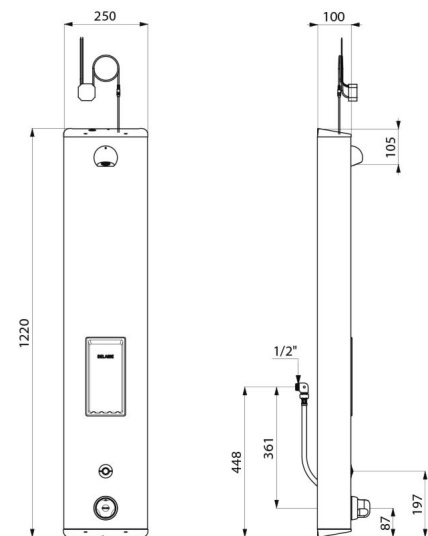

SECURITHERM douchepaneel

Ref. 792514

Thermostatisch elektronisch op netspanning

BESCHRIJVING

SECURITHERM douchepaneel - Ref. 792514

Thermostatisch elektronisch douchepaneel:
 Rvs paneel groot model voor installatie in opbouw.
 Verborgen aansluiting d.m.v. flexibels M1/2".
 Thermostatische SECURITHERM mengkraan.
 Regelbare temperatuur van koud water tot 38°C met begrenzing op 38°C,
 en tweede begrenzing op 41°C.
 Anti-verbrandingsveiligheid: automatische sluiting bij onderbreking
 van het koud water.
 Met anti "koude douche" functie: automatische sluiting bij onderbreking
 van het warm water.
 Het is mogelijk een thermische spoeling uit te voeren.
 Stroomtoevoer via netspanning 230/6 V.
 Treedt in werking door de elektronische drukknop in te drukken.
 Handmatige of automatische sluiting na ~60 seconden.
 Periodieke spoeling (~60 seconden elke 24 h na laatste gebruik).
 Debiet 6 l/min bij 3 bar aanpasbaar, comfortabele regenstraal.
 Verchromde en vandaalbestendige ROUND douchekop.
 Met geïntegreerde zeepschaal.
 Filters en terugslagkleppen.
 Stopkranen M1/2".
 Verborgen bevestigingen.
 Geschikt voor personen met beperkte mobiliteit.
 30 jaar garantie.

VOORDELEN

-  80 % waterbesparing
-  Antibacteriële periodieke spoeling
-  Thermostatische besturing van de temperatuur
-  Onmiddellijke sluiting bij onderbreking koud water

TECHNISCHE EIGENSCHAPPEN

SECURITHERM douchepaneel - Ref. 792514

Stroomtoevoer	Netspanning 230/6 V
Aansluiting	M1/2"
Technologie	Elektronisch
Hoogte	1.220 mm
Diepte	100 mm
Breedte	250 mm
Debiet	6 l/min
Temperatuurbegrenzing	Thermostatisch
Afwerking	RVS

Standaarden

Waarborg