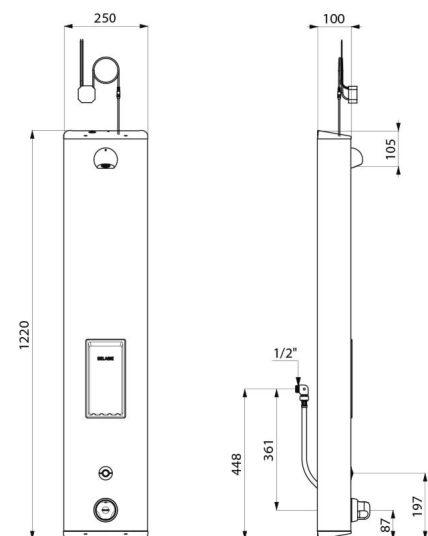

SECURITHERM douchepaneel

Ref. 792514

Thermostatisch elektronisch op netspanning

BESCHRIJVING

SECURITHERM douchepaneel - Ref. 792514

Thermostatisch elektronisch douchepaneel:
 Rvs paneel groot model voor installatie in opbouw.
 Verborgen aansluiting d.m.v. flexibels M1/2".
 Thermostatische SECURITHERM mengkraan.
 Regelbare temperatuur van koud water tot 38°C met begrenzing op 38°C,
 en tweede begrenzing op 41°C.
 Anti-verbrandingsveiligheid: automatische sluiting bij onderbreking
 van het koud water.
 Met anti "koude douche" functie: automatische sluiting bij onderbreking
 van het warm water.
 Het is mogelijk een thermische spoeling uit te voeren.
 Stroomtoevoer via netspanning 230/6 V.
 Treedt in werking door de elektronische drukknop in te drukken.
 Handmatige of automatische sluiting na ~60 seconden.
 Periodieke spoeling (~60 seconden elke 24 h na laatste gebruik).
 Debiet 6 l/min bij 3 bar aanpasbaar, comfortabele regenstraal.
 Verchromde en vandaalbestendige ROUND douchekop.
 Met geïntegreerde zeepschaal.
 Filters en terugslagkleppen.
 Stopkranen M1/2".
 Verborgen bevestigingen.
 Geschikt voor personen met beperkte mobiliteit.
 30 jaar garantie.

| | |
|-----------------------|---------------------|
| Stroomtoevoer | Netspanning 230/6 V |
| Aansluiting | M1/2" |
| Technologie | Elektronisch |
| Hoogte | 1.220 mm |
| Diepte | 100 mm |
| Breedte | 250 mm |
| Debiet | 6 l/min |
| Temperatuurbegrenzing | Thermostatisch |
| Afwerking | RVS |