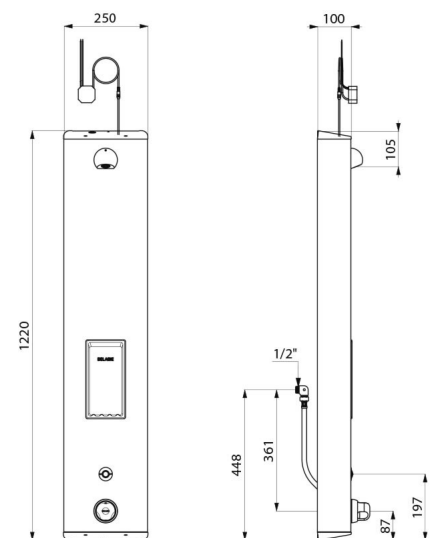

## BESCHRIJVING

SECURITHERM douchepaneel - Ref. 792514

Thermostatisch elektronisch douchepaneel:  
 Rvs paneel groot model voor installatie in opbouw.  
 Verborgen aansluiting d.m.v. flexibels M1/2".  
 Thermostatische SECURITHERM mengkraan.  
 Regelbare temperatuur van koud water tot 38°C met begrenzing op 38°C,  
 en tweede begrenzing op 41°C.  
 Anti-verbrandingsveiligheid: automatische sluiting bij onderbreking  
 van het koud water.  
 Met anti "koude douche" functie: automatische sluiting bij onderbreking  
 van het warm water.  
 Het is mogelijk een thermische spoeling uit te voeren.  
 Stroomtoevoer via netspanning 230/6 V.  
 Treedt in werking door de elektrische drukknop in te drukken.  
 Handmatige of automatische sluiting na ~60 seconden.  
 Periodieke spoeling (~60 seconden elke 24 h na laatste gebruik).  
 Debiet 6 l/min bij 3 bar.  
 Verchromde, vandaalbestendige en kalkwerende ROUND douchekop  
 met automatische debietregeling.  
 Met geïntegreerde zeepschaal.  
 Filters en terugslagkleppen.  
 Stopkranen M1/2".  
 Verborgen bevestigingen.  
 Geschikt voor personen met beperkte mobiliteit.  
 30 jaar garantie.

## TECHNISCHE EIGENSCHAPPEN

SECURITHERM douchepaneel - Ref. 792514

Stroomtoevoer	Netspanning 230/6 V
Aansluiting	M1/2"
Technologie	Elektronisch
Hoogte	1.220 mm
Diepte	100 mm
Breedte	250 mm
Debiet	6 l/min
Temperatuurbegrenzing	Thermostatisch
Afwerking	RVS