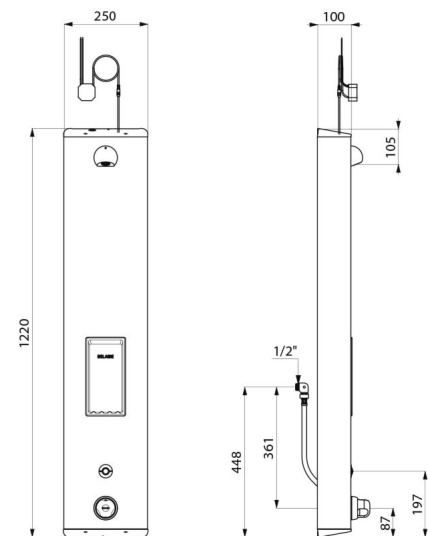

TECHNISCHE EIGENSCHAPPEN

SECURITHERM douchepaneel - Ref. 792514

Stroomtoevoer	Netspanning 230/6 V
Aansluiting	M1/2"
Technologie	Elektronisch
Hoogte	1.220 mm
Diepte	100 mm
Breedte	250 mm
Debiet	6 l/min
Temperatuurbegrenzing	Thermostatisch
Afwerking	RVS

VOORDELEN

- 80 % waterbesparing
- Antibacteriële periodieke spoeling
- Thermostatische besturing van de temperatuur
- Onmiddellijke sluiting bij onderbreking koud water