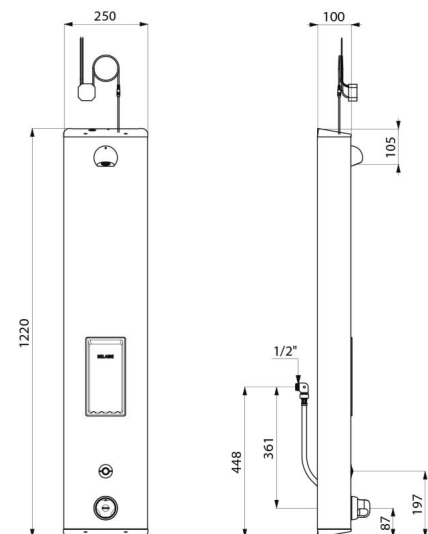

SECURITHERM douchepaneel

Ref. 792514

Thermostatisch elektronisch op netspanning

BESCHRIJVING

SECURITHERM douchepaneel - Ref. 792514

Thermostatisch elektronisch douchepaneel:
 Rvs paneel groot model voor installatie in opbouw.
 Verborgen aansluiting d.m.v. flexibels M1/2".
 Thermostatische SECURITHERM mengkraan.
 Regelbare temperatuur van koud water tot 38°C met begrenzing op 38°C,
 en tweede begrenzing op 41°C.
 Anti-verbrandingsveiligheid: automatische sluiting bij onderbreking
 van het koud water.
 Met anti "koude douche" functie: automatische sluiting bij onderbreking
 van het warm water.
 Het is mogelijk een thermische spoeling uit te voeren.
 Stroomtoevoer via netspanning 230/6 V.
 Treedt in werking door de elektronische drukknop in te drukken.
 Handmatige of automatische sluiting na ~60 seconden.
 Periodieke spoeling (~60 seconden elke 24 h na laatste gebruik).
 Debiet 6 l/min bij 3 bar aanpasbaar, comfortabele regenstraal.
 Verchromde en vandaalbestendige ROUND douchekop.
 Met geïntegreerde zeepschaal.
 Filters en terugslagkleppen.
 Stopkranen M1/2".
 Verborgen bevestigingen.
 Geschikt voor personen met beperkte mobiliteit.
 30 jaar garantie.

VOORDELEN

-  80 % waterbesparing
-  Antibacteriële periodieke spoeling
-  Thermostatische besturing van de temperatuur
-  Onmiddellijke sluiting bij onderbreking koud water

TECHNISCHE EIGENSCHAPPEN

SECURITHERM douchepaneel - Ref. 792514

Stroomtoevoer	Netspanning 230/6 V
Aansluiting	M1/2"
Technologie	Elektronisch
Hoogte	1.220 mm
Diepte	100 mm
Breedte	250 mm
Debiet	6 l/min
Temperatuurbegrenzing	Thermostatisch
Afwerking	RVS

Standaarden

Waarborg